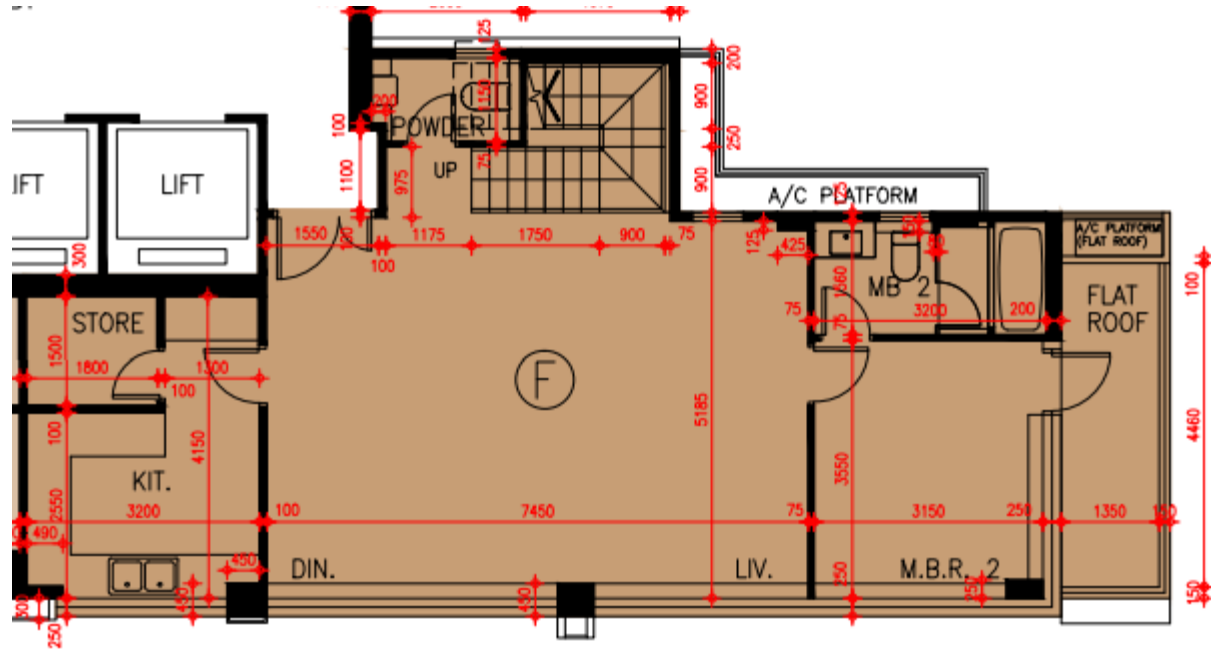

Grand Yoho 2期- 8座50樓

F單位平面圖

實用面積:

F: 1805呎

*本單位平面圖只作參考及內部使用。