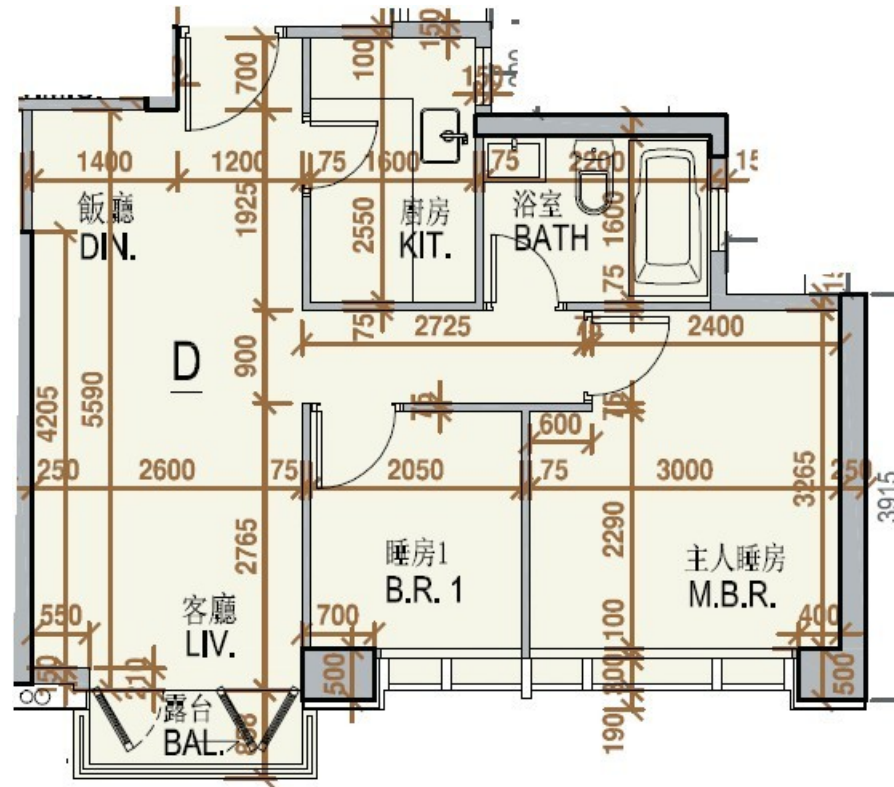

One Homantin

1座2樓

D室 - 平面圖

實用面積 : 518 呎

露台 : 22 呎

* 本單位平面圖只作參考及內部使用。