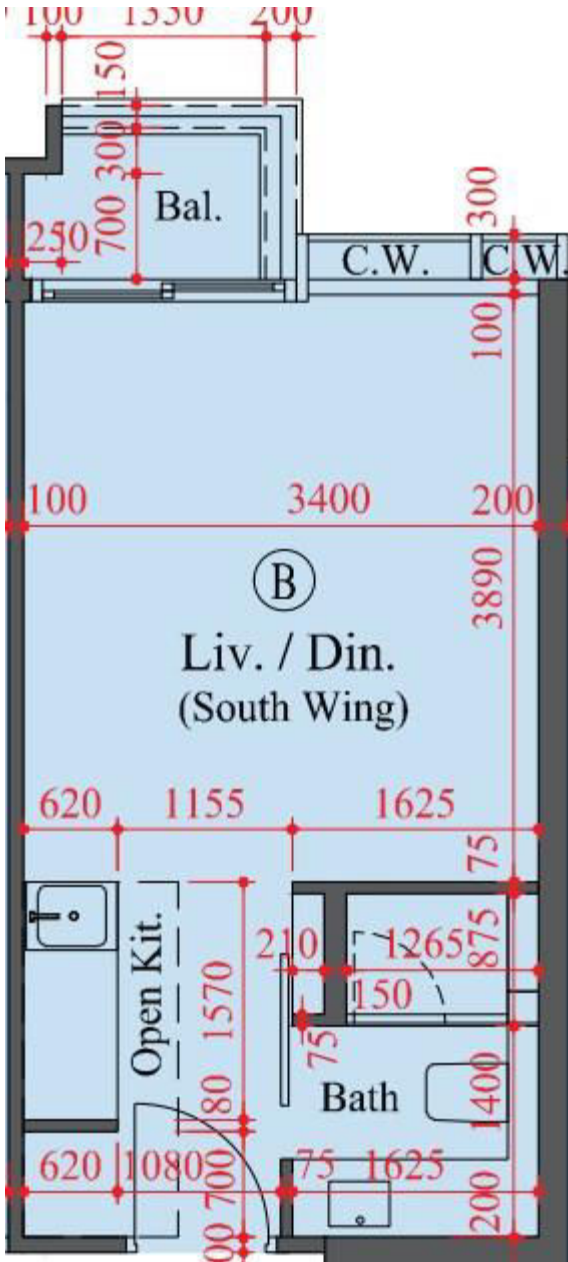

雙寓南翼5樓B室
 實用面積:276尺
 露台:22尺

*本單位平面圖只作參考及內部使用。