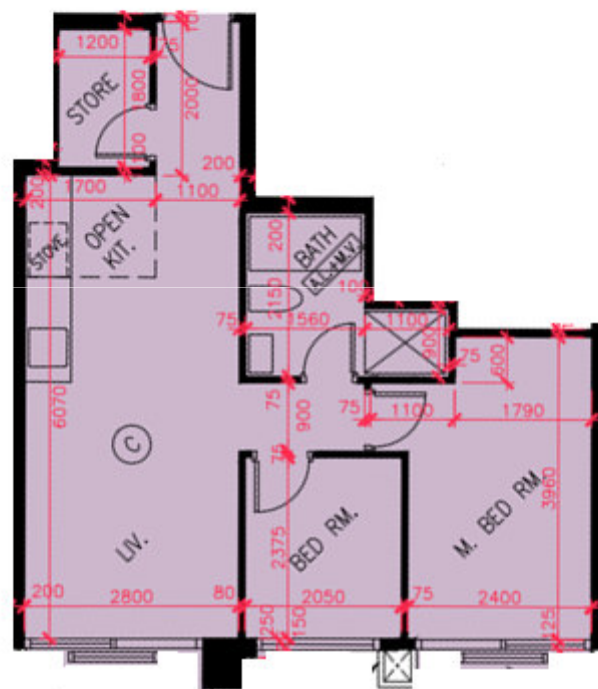

天晉III B
天晉III B 1A座三樓C單位平面圖
實用面積:507呎

*本單位平面圖只作參考及內部使用