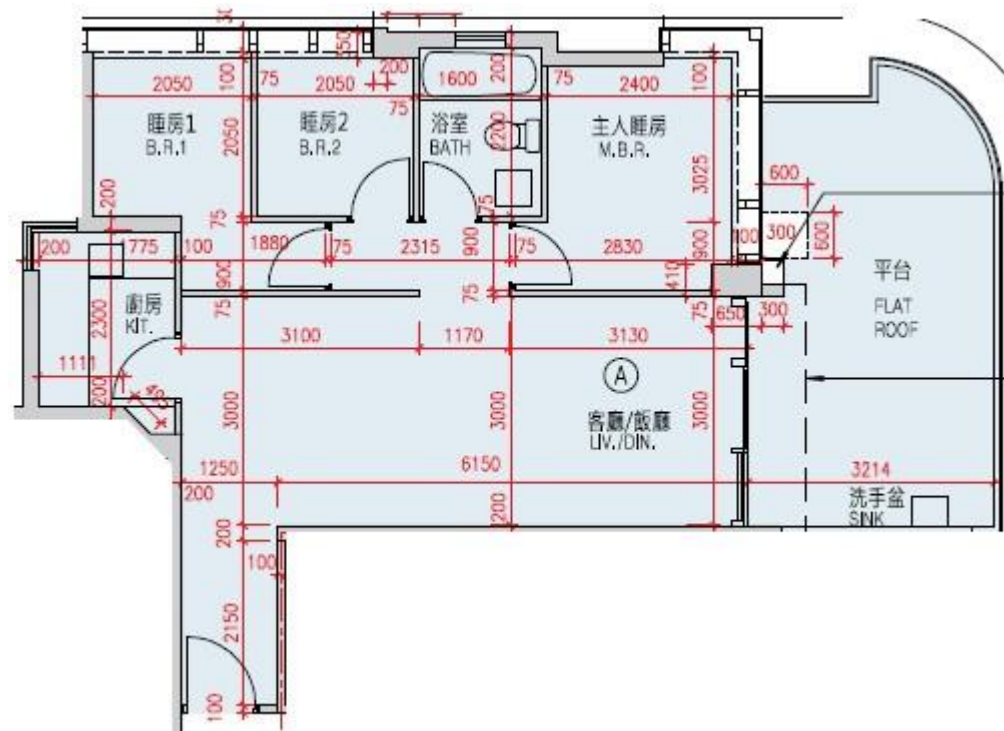

Monterey

第3座

2樓A室-單位平面圖

實用面積:666呎

\*本單位平面圖只作參考及內部使用。