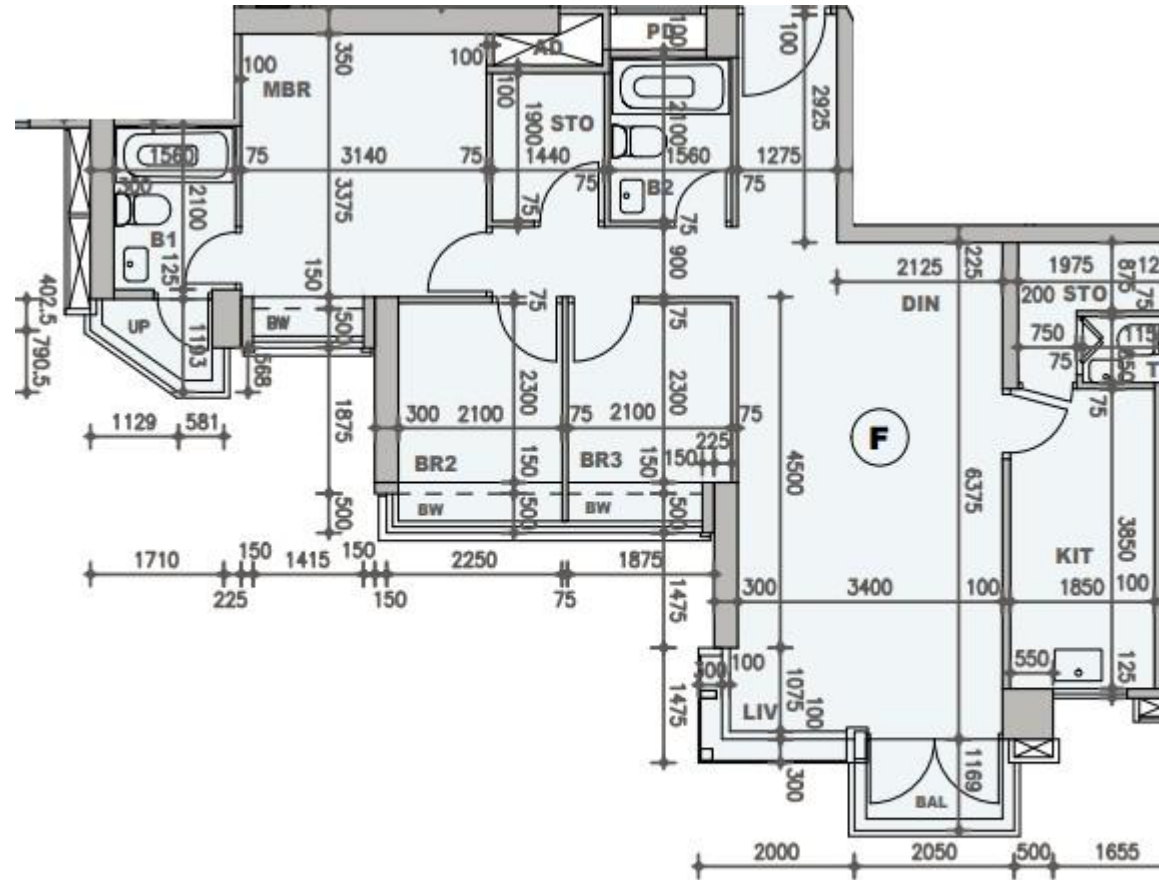

柏蔚山 Fleur Pavilia 1座

33及35樓F室實用面積:

單位：898呎

露台：26呎

工作平台：16呎

窗台：32呎

*本單位平面圖只作參考及內部使用。