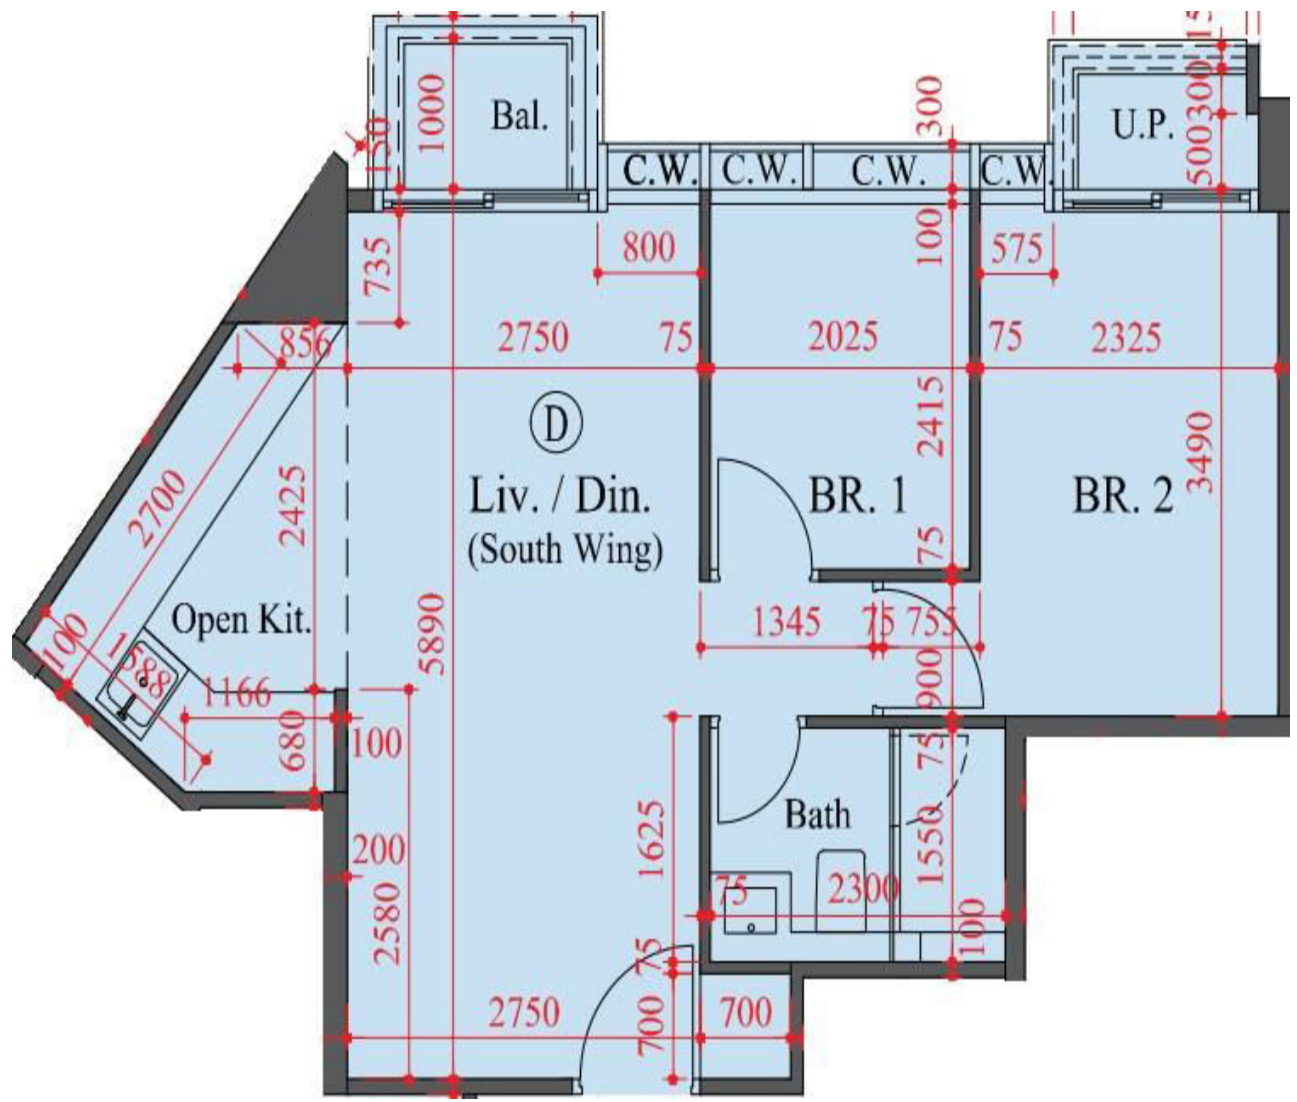

雙寓南翼5樓D室
 實用面積:529尺
 露台:22尺
 工作平台:16尺

*本單位平面圖只作參考及內部使用。