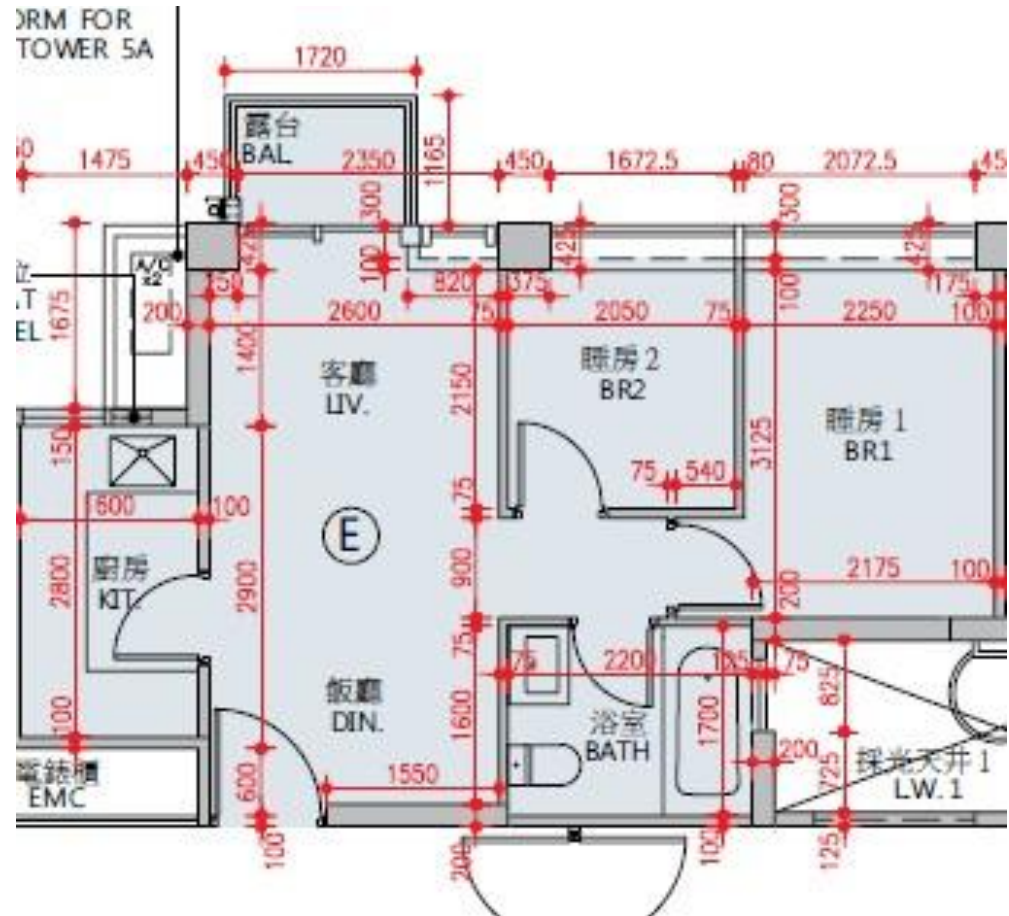

NAPA
第5A座
2-3,5-10樓E室-單位平面圖
實用面積:459呎

*本單位平面圖只作參考及內部使用。