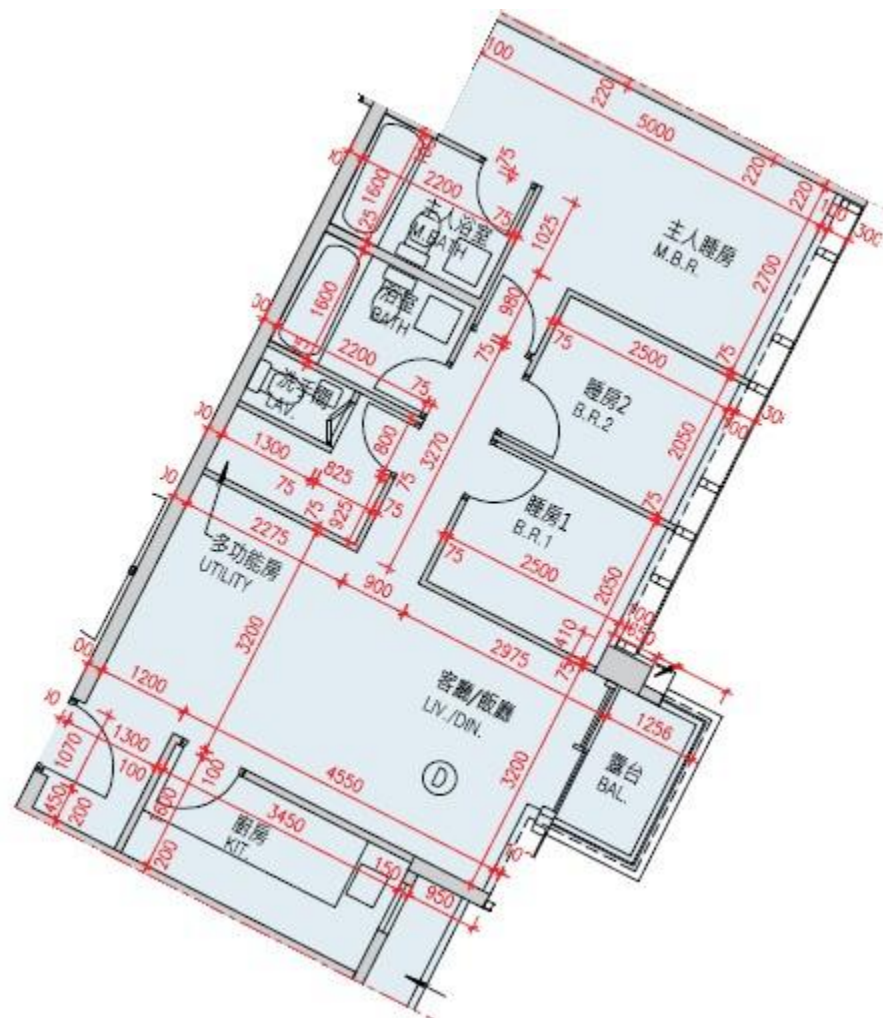

Monterey

第9A座

3,5-10樓D室-單位平面圖

實用面積:823呎

\*本單位平面圖只作參考及內部使用。