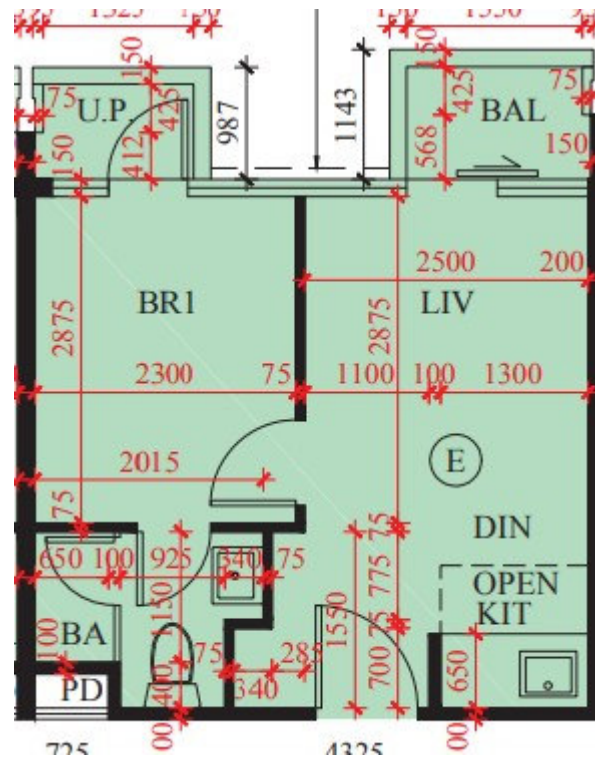

禧逸-第2座6-12、15-23/F

E位平面圖

實用面積:

單位：294呎

露台：22呎

工作平台：17呎

\*本單位平面圖只作參考及內部使用。