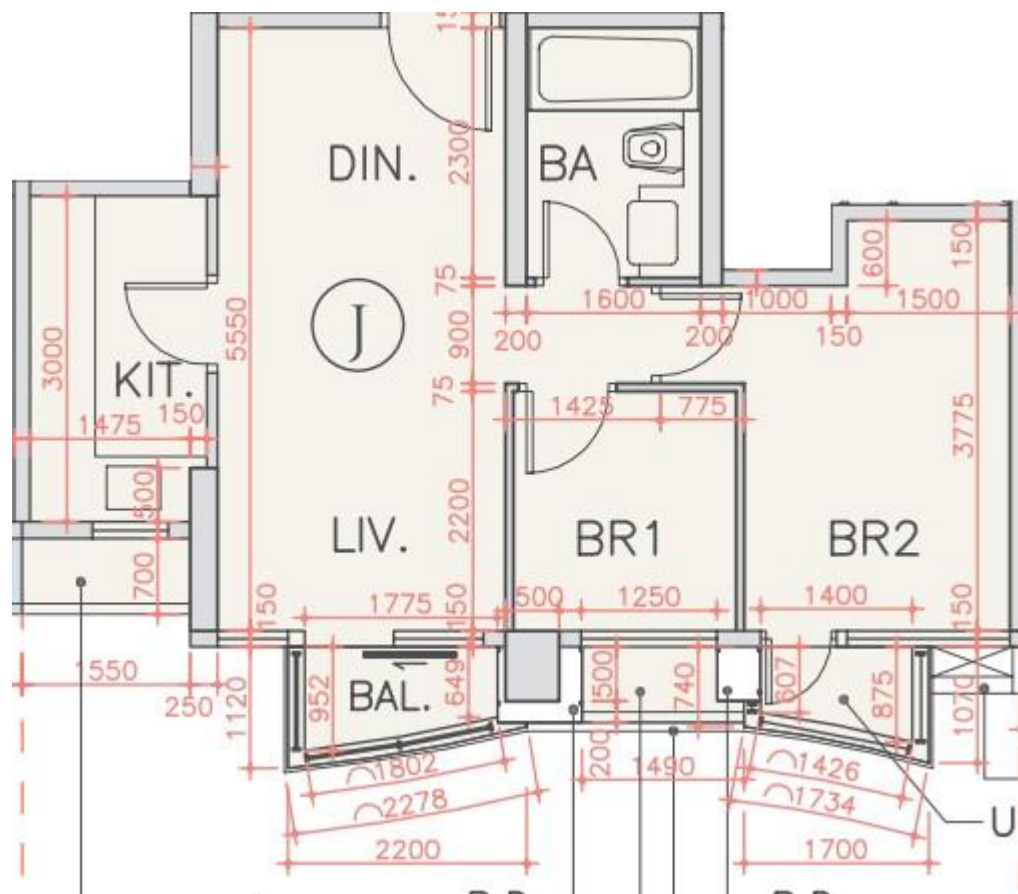

海翩滙 The Papillons 3座

2至16樓J室實用面積:

單位：519呎

露台：22呎

工作平台：16呎

*本單位平面圖只作參考及內部使用。