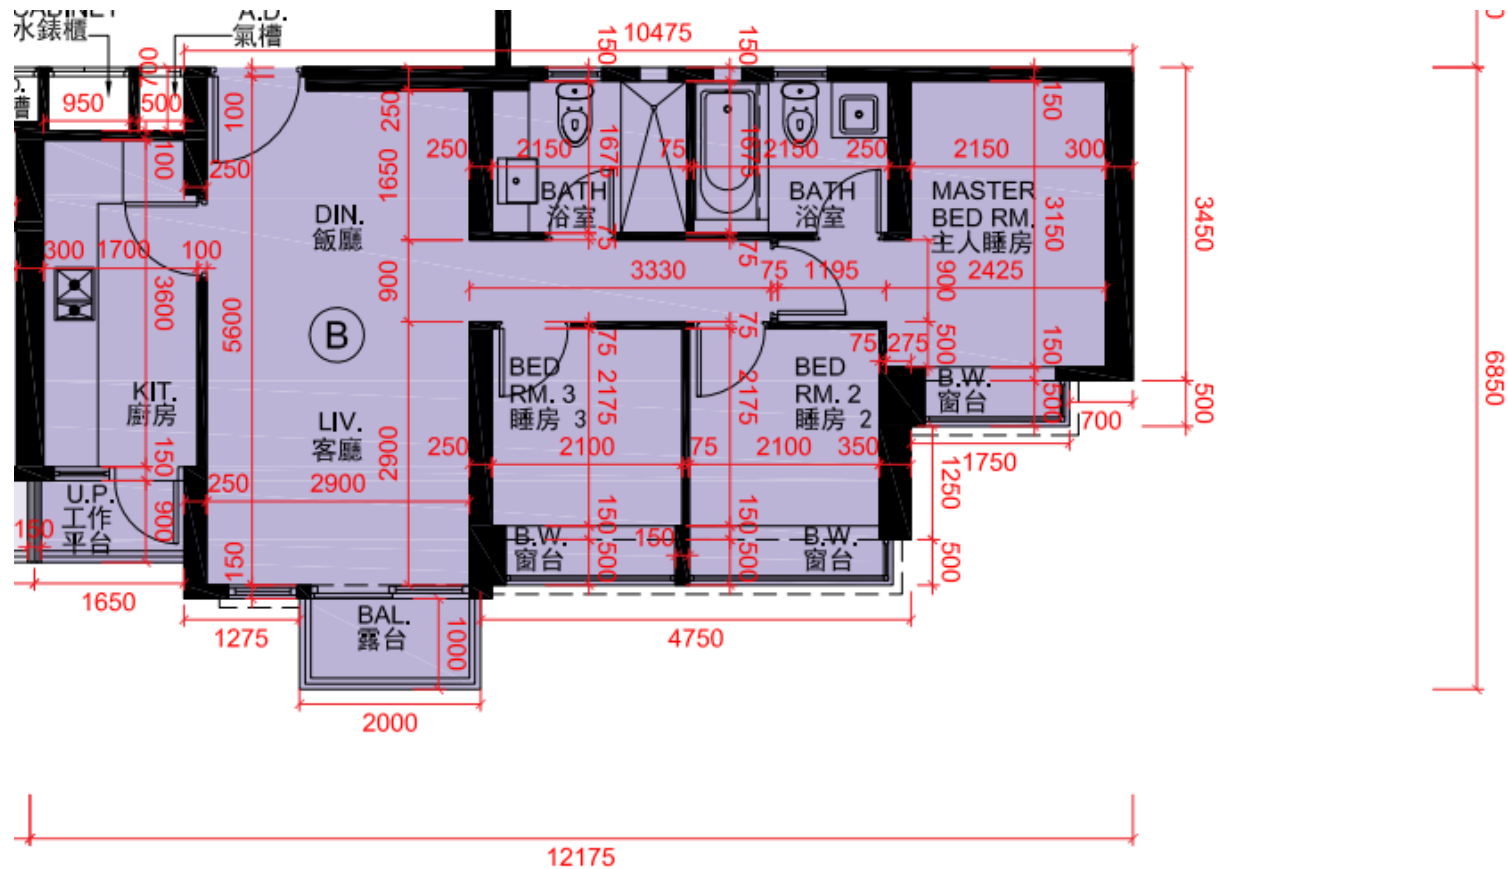

# 喜薈 第3座

7-13,15-16,18-23,25-33樓

## B單位平面圖

實用面積:674呎

\*本單位平面圖只作參考及內部使用。