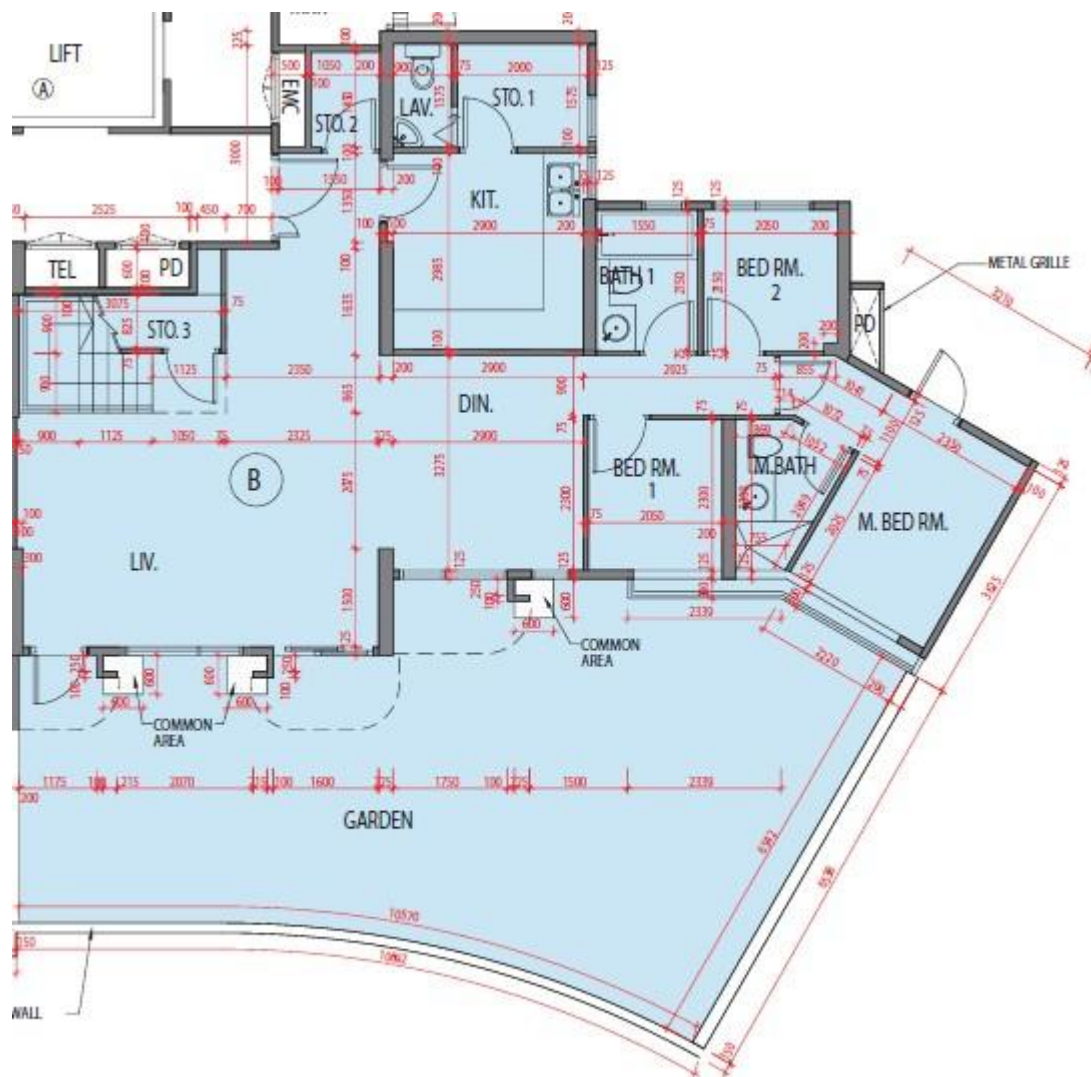

藍塘傲 Alto Residences
第2座
G樓B室-複式單位平面圖
實用面積:1451呎

*本單位平面圖只作參考及內部使用。

藍塘傲 Alto Residences
第2座
1樓B室-複式單位平面圖
實用面積:694呎

*本單位平面圖只作參考及內部使用。