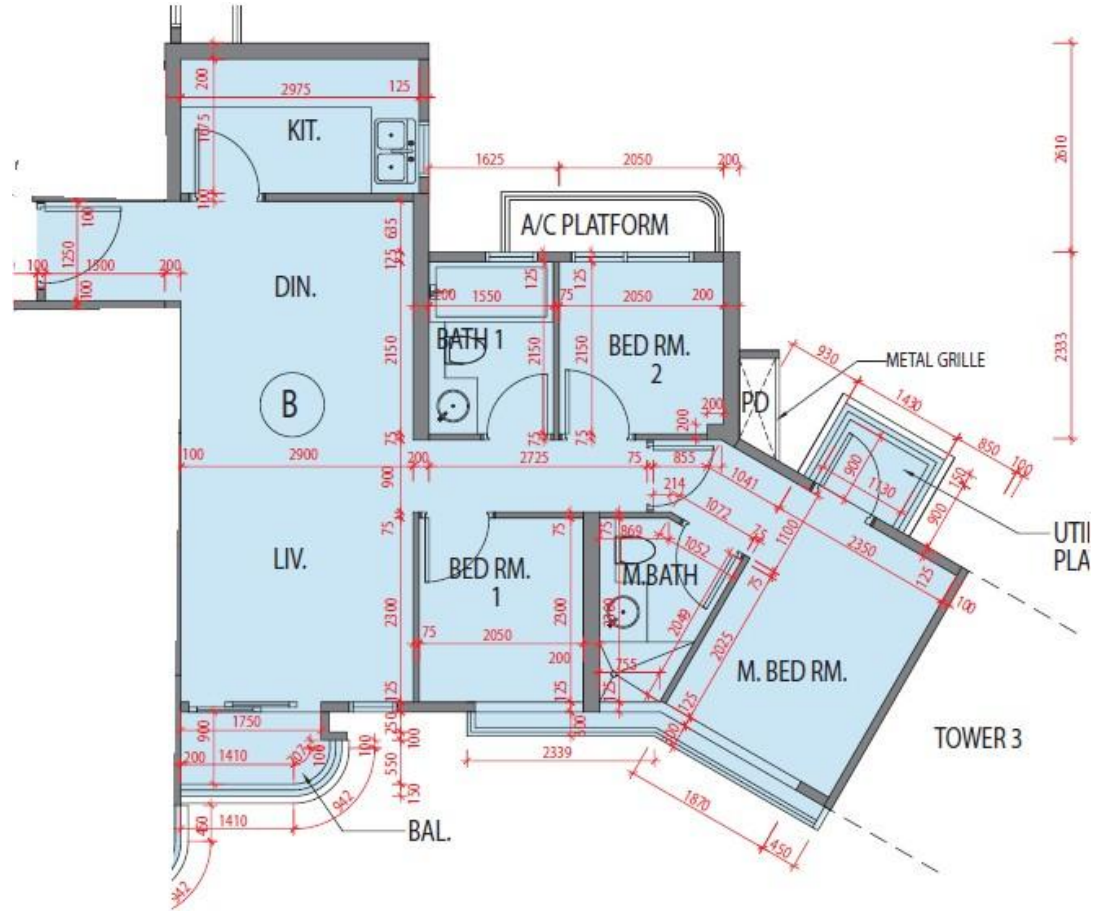

藍塘傲 Alto Residences
第2座
G樓B室-複式單位平面圖
實用面積:1451呎

*本單位平面圖只作參考及內部使用。

藍塘傲 Alto Residences
第2座
1樓B室-複式單位平面圖
實用面積:694呎

*本單位平面圖只作參考及內部使用。