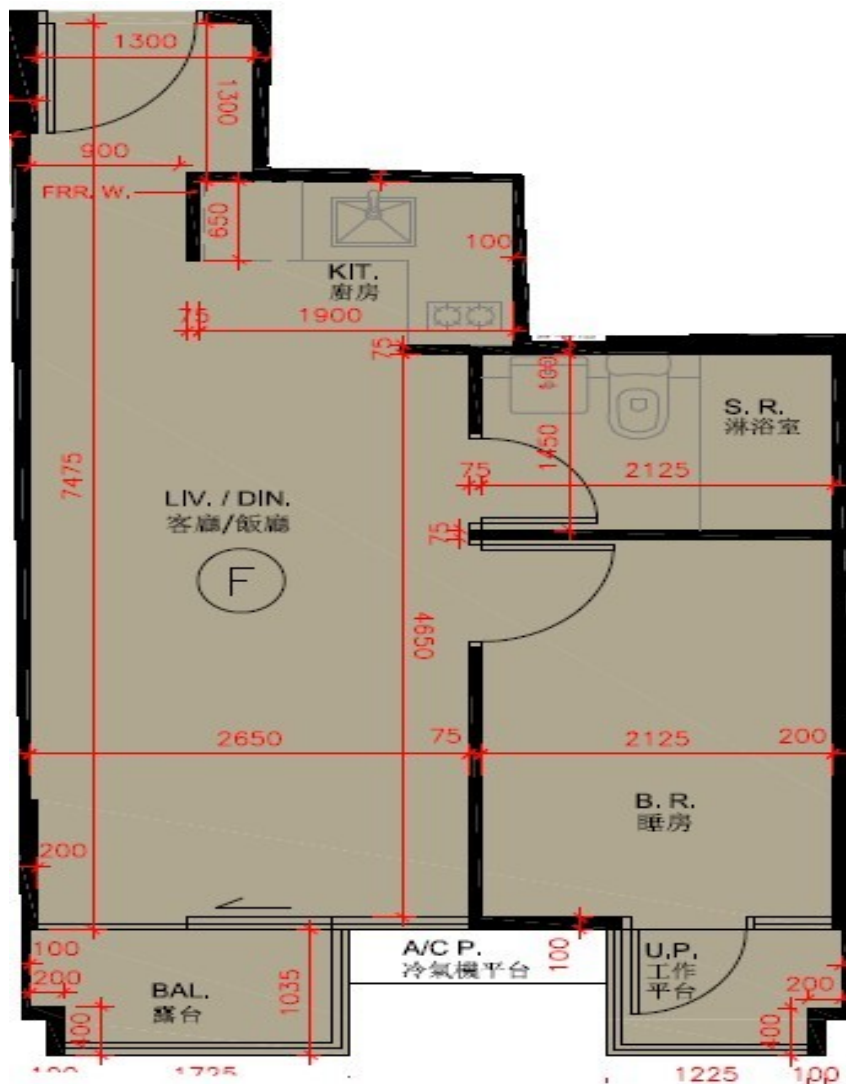

尚澄第 2 座

6 樓 F 室

實用面積 : 369 呎

露台 : 22 呎

工作平台 : 16 呎

* 本單位平面圖只作參考及內部使用。