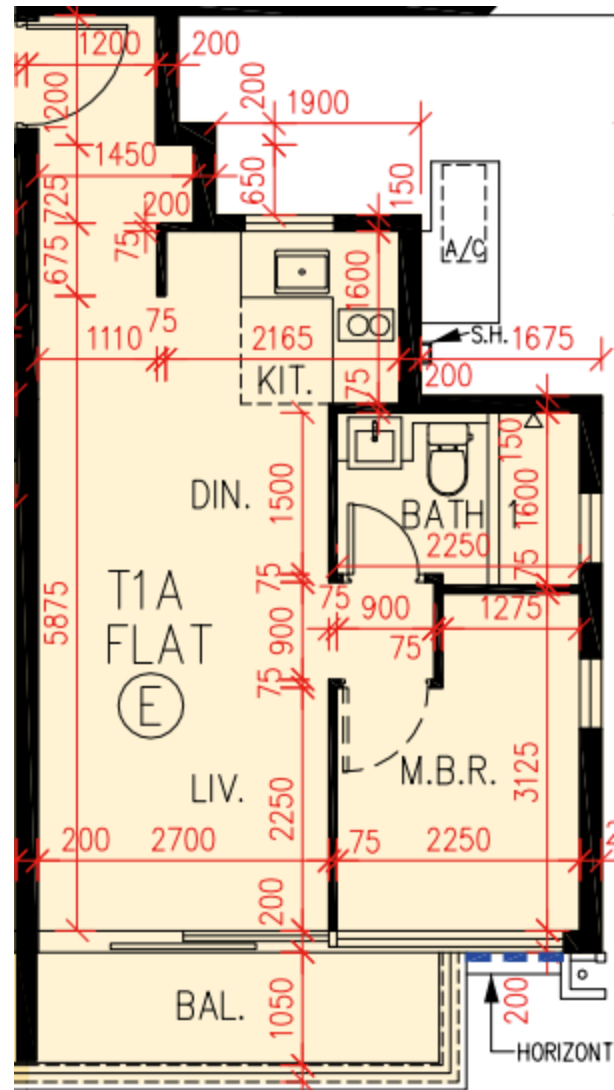

PARK YOHO Sicilia- 第1A座 -

2-3,5-12,15-16樓

E單位平面圖

實用面積:

E: 449呎

*本單位平面圖只作參考及內部使用。

Pricerite實惠