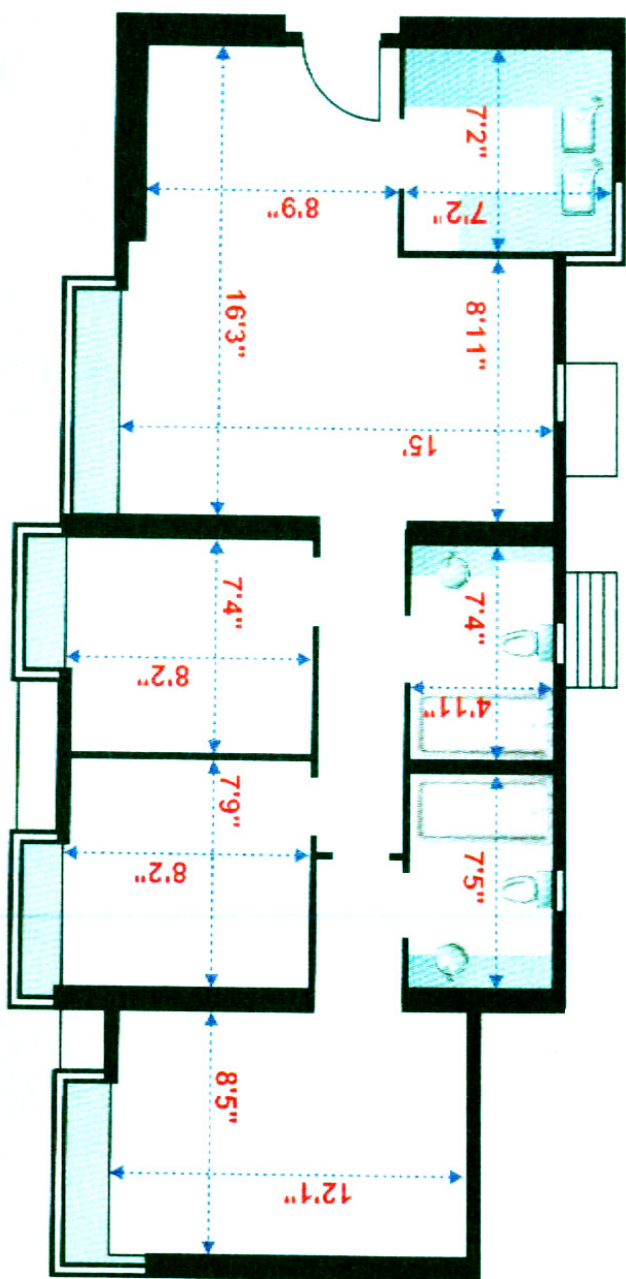

牛池灣 曉暉花園 712 尺 2 座高層 E 室

實用面積：
712 平方呎

建築面積：
922 平方呎

間隔：3房2廳(連套房)
樓底高度：8'7"
尺寸量度自2座高層E室