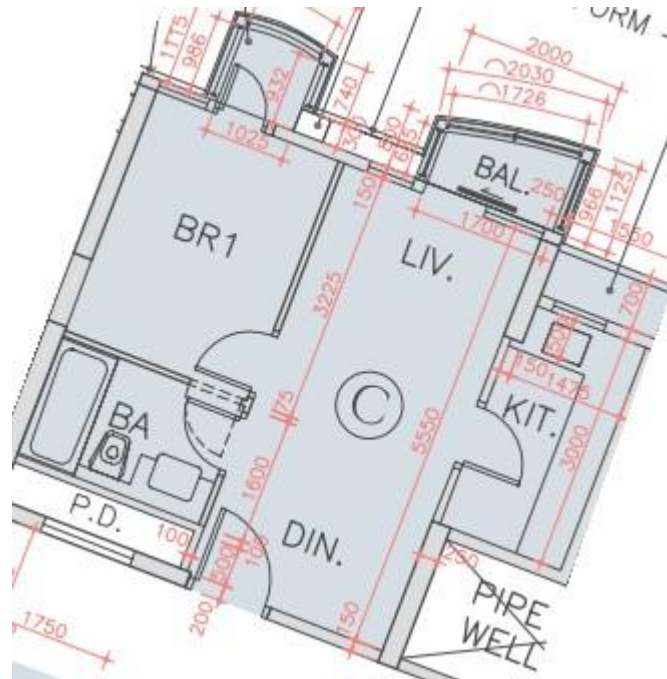

# 海翩滙 The Papillons 2座

6至12樓C室實用面積:

單位：424呎

露台：22呎

工作平台：16呎

\*本單位平面圖只作參考及內部使用。