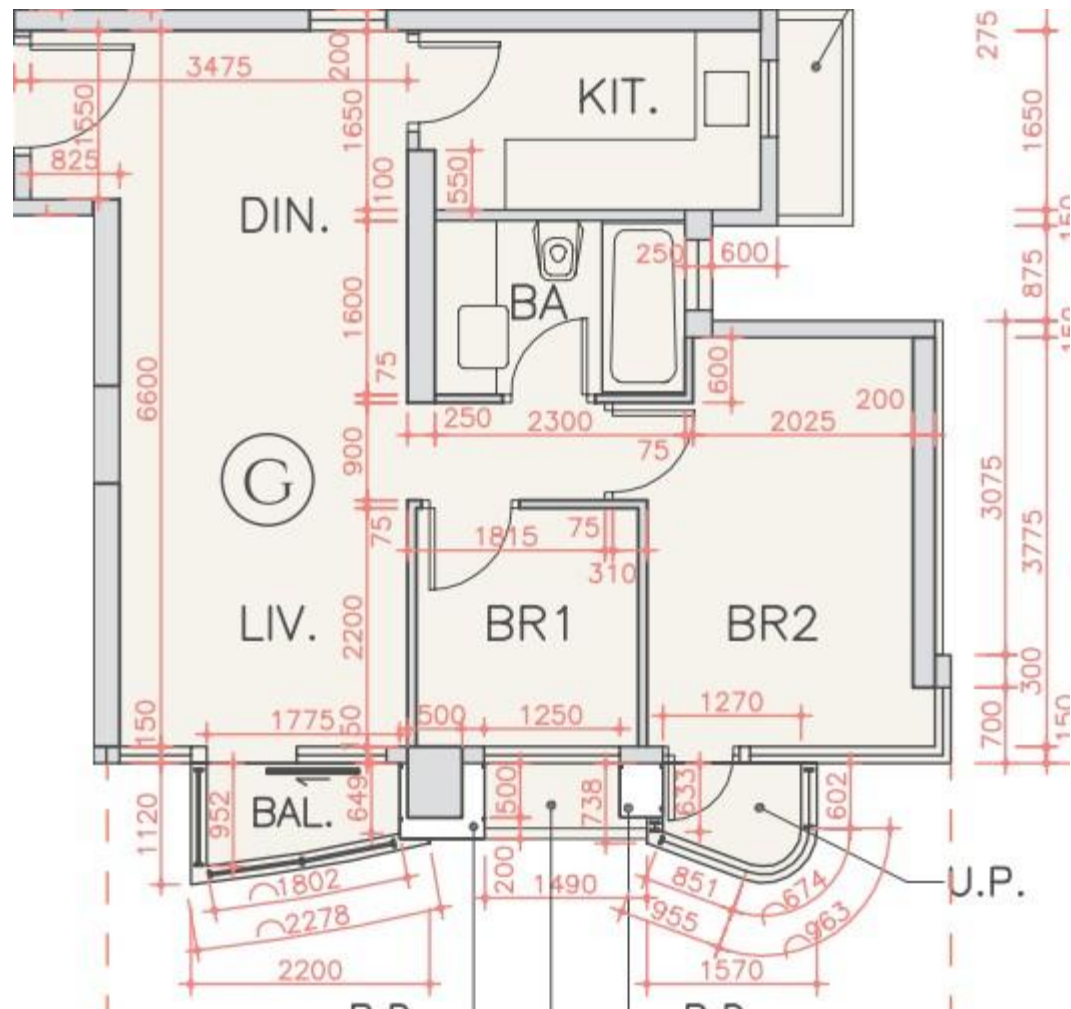

# 海翩滙 The Papillons 3座

2至16樓G室實用面積:

單位：579呎

露台：22呎

工作平台：16呎

\*本單位平面圖只作參考及內部使用。