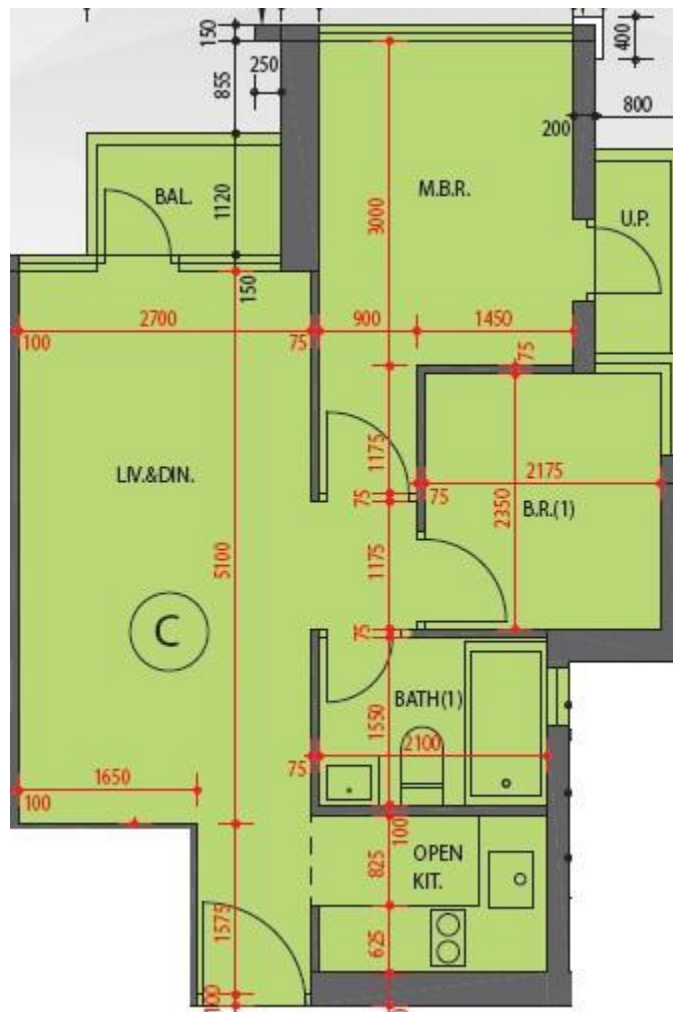

朗屏8號 The Spectra
5座5樓C室-單位平面圖
實用面積:493呎
露台:22呎

*本單位平面圖只作參考及內部使用。