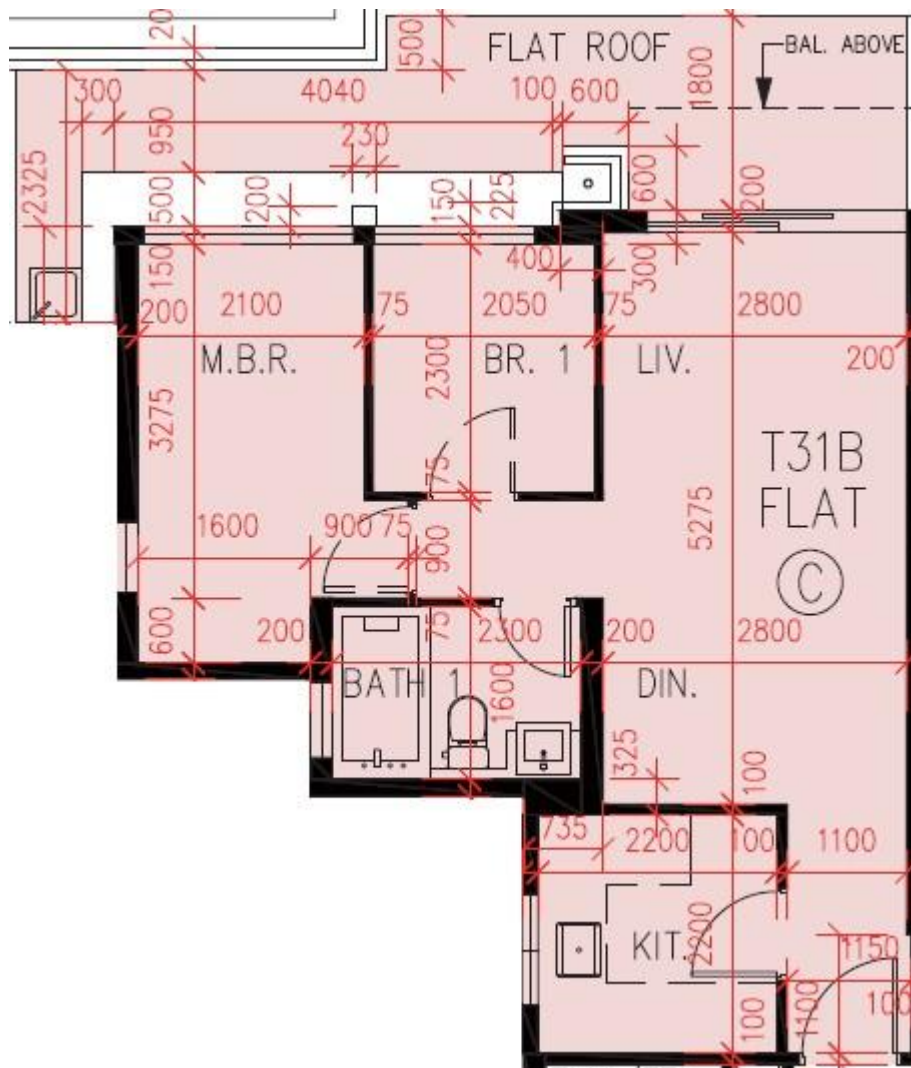

PARK YOHO Milano  
31B座1樓C室-單位平面圖

實用面積:500呎

露台: 0呎

工作平台: 0呎

\*本單位平面圖只作參考及內部使用。