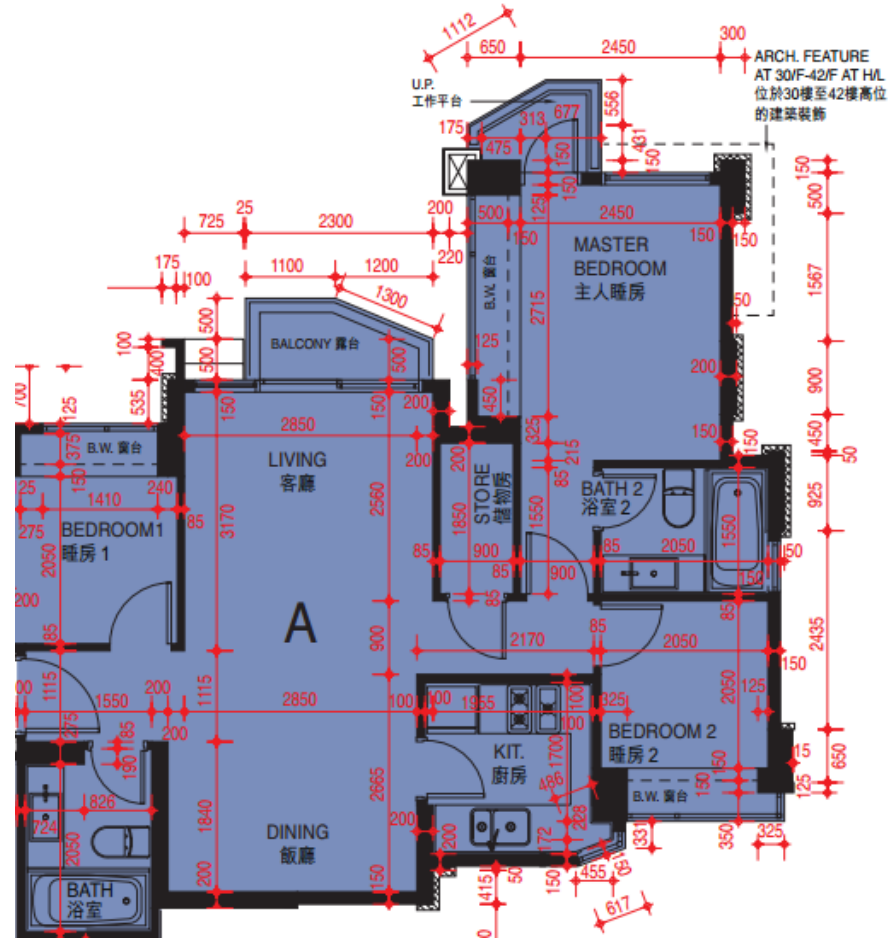

# 丰滙 第2座

7樓-12樓, 15樓-23樓, 25樓-33樓, 35樓-41樓

## A單位平面圖

實用面積:710呎

\*本單位平面圖只作參考及內部使用。