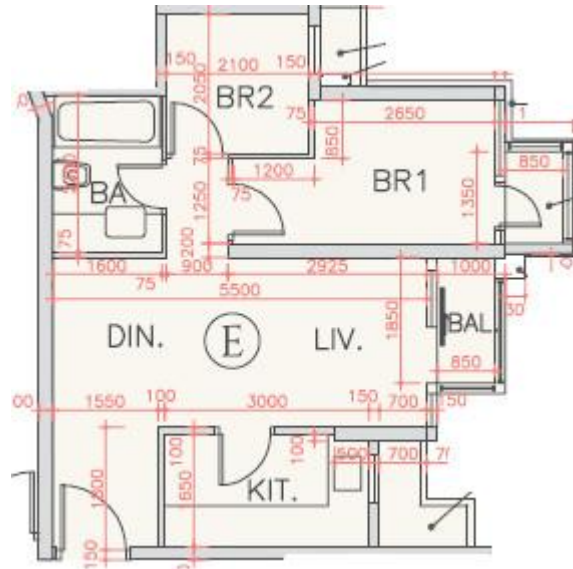

# 海翩滙 The Papillons 1座

3樓、5至10樓E室實用面積:

單位：518呎

露台：22呎

工作平台：16呎

\*本單位平面圖只作參考及內部使用。