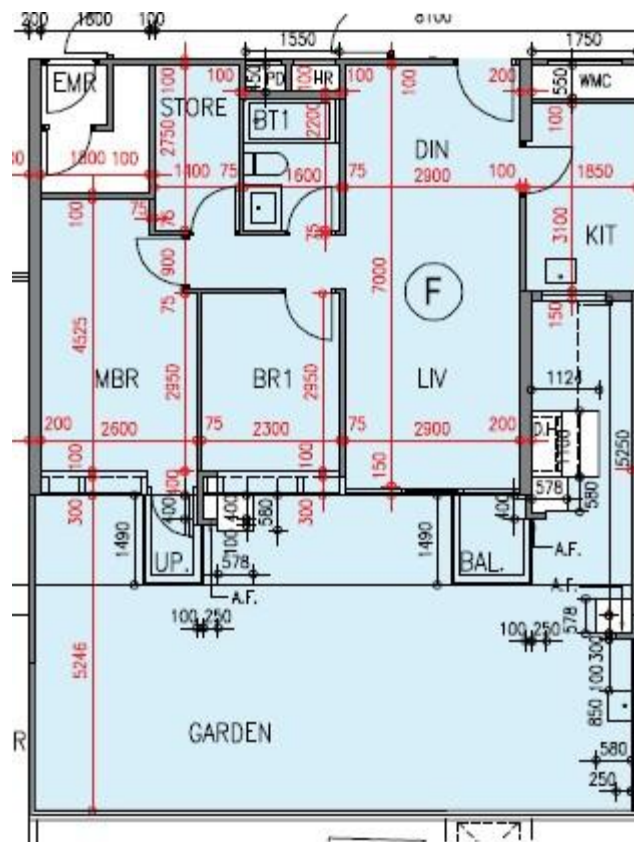

逸瓏園 The Mediterranean

第1座

G樓F室-單位平面圖

實用面積:696呎

露台:22呎

\*本單位平面圖只作參考及內部使用。