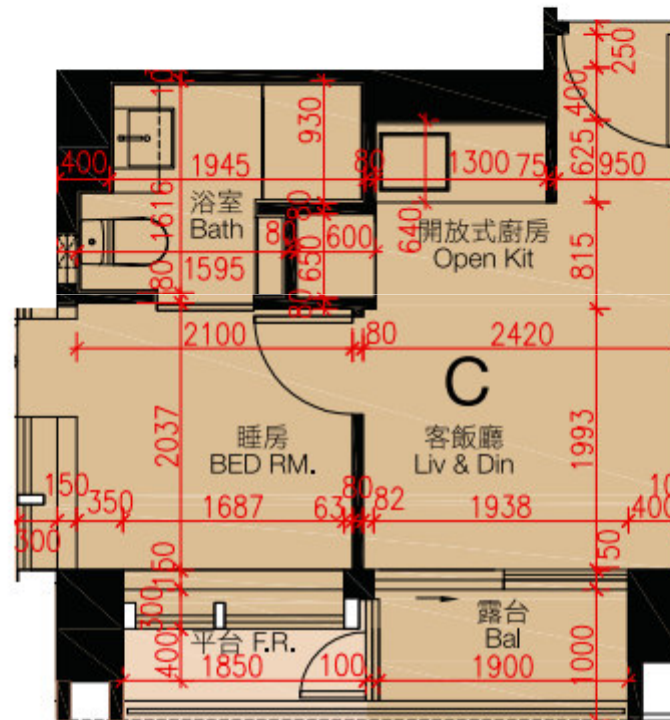

傲形

傲形三樓五樓至十二樓十五樓至廿
十三樓及廿五至廿十九樓C單位平
面圖

實用面積:246呎

*本單位平面圖只作參考及內部使用

Pricerite實惠