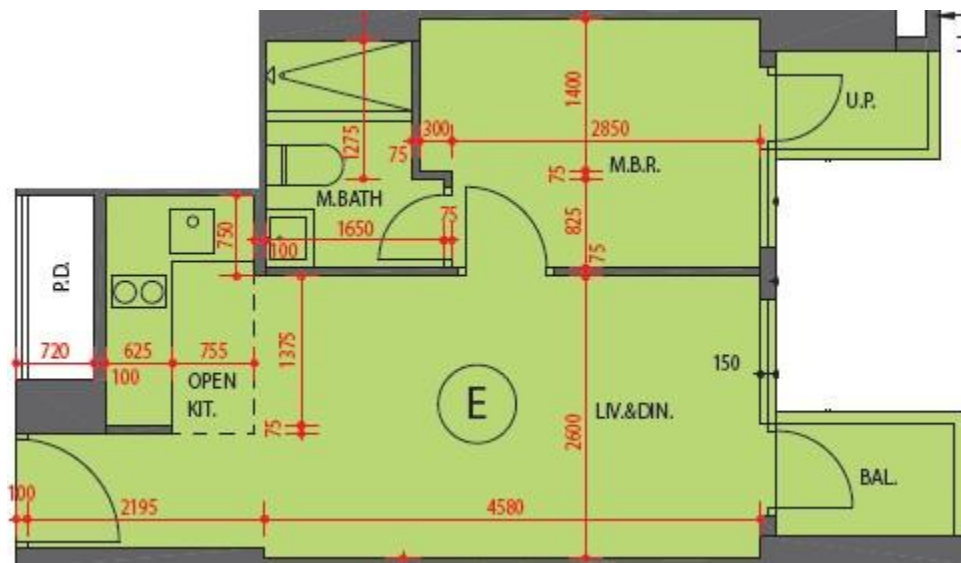

朗屏8號 The Spectra
5座2-3,6-9樓E室-單位平面圖
實用面積:372呎
露台:24呎

*本單位平面圖只作參考及內部使用。