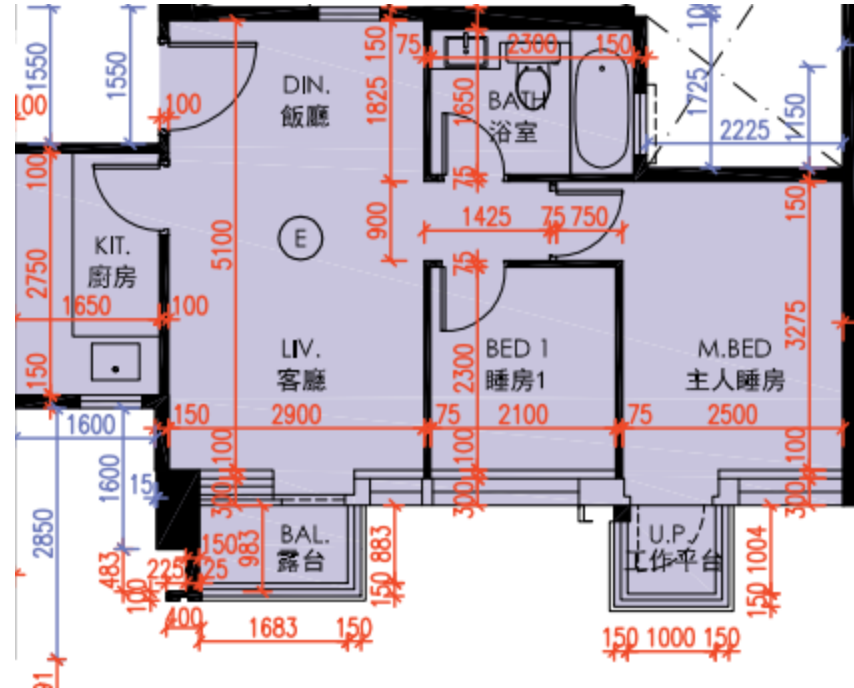

皓畋- 第5座 -26樓

E單位平面圖

實用面積:

E: 532呎

\*本單位平面圖只作參考及內部使用。

Pricerite實惠