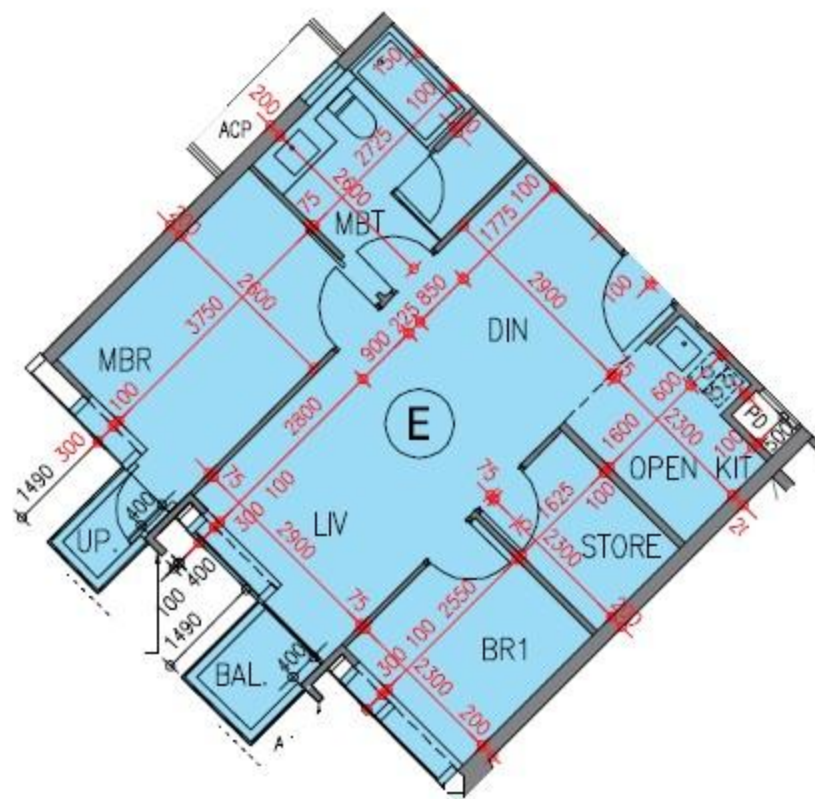

逸瓏園 The Mediterranean 第3座

2,3,5-6樓E室-單位平面圖

實用面積:659呎

露台:22呎

*本單位平面圖只作參考及內部使用。