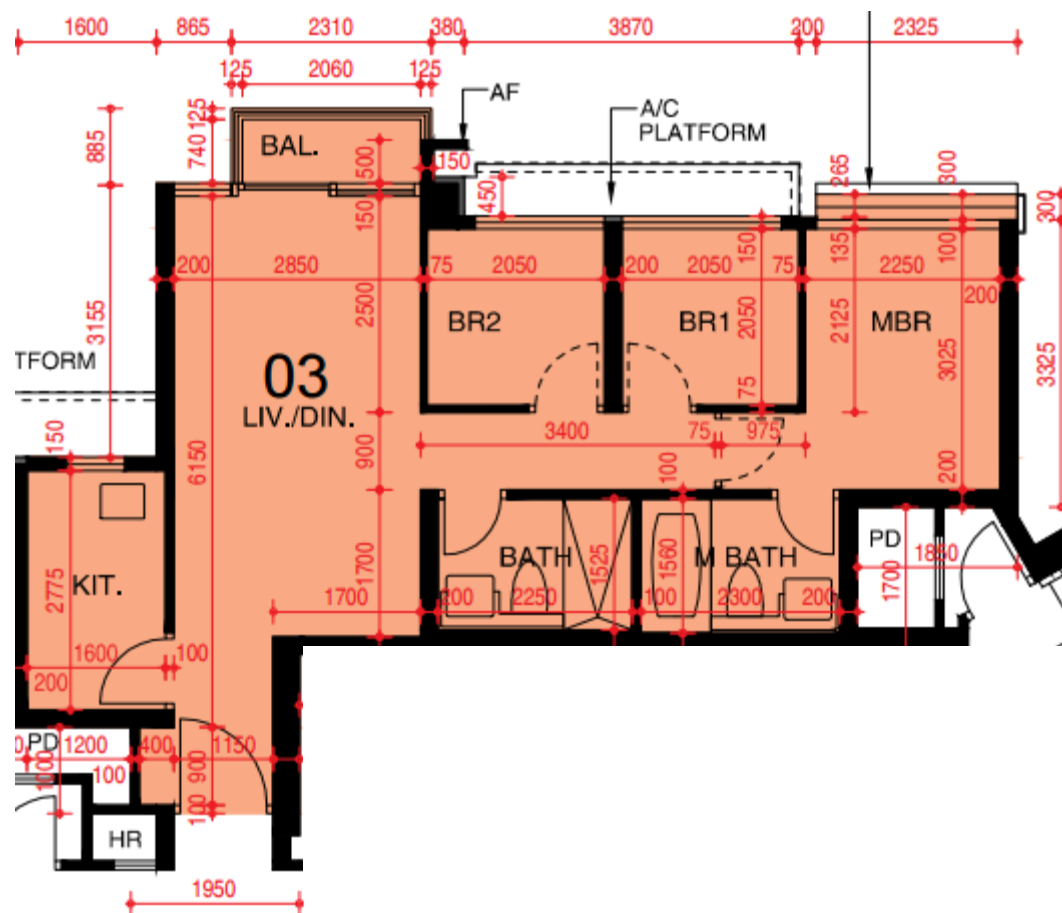

東環II 第1B座

2-3,5-12,15-23,25-29樓

03單位平面圖

實用面積:641呎

*本單位平面圖只作參考及內部使用。

Pricerite 實惠