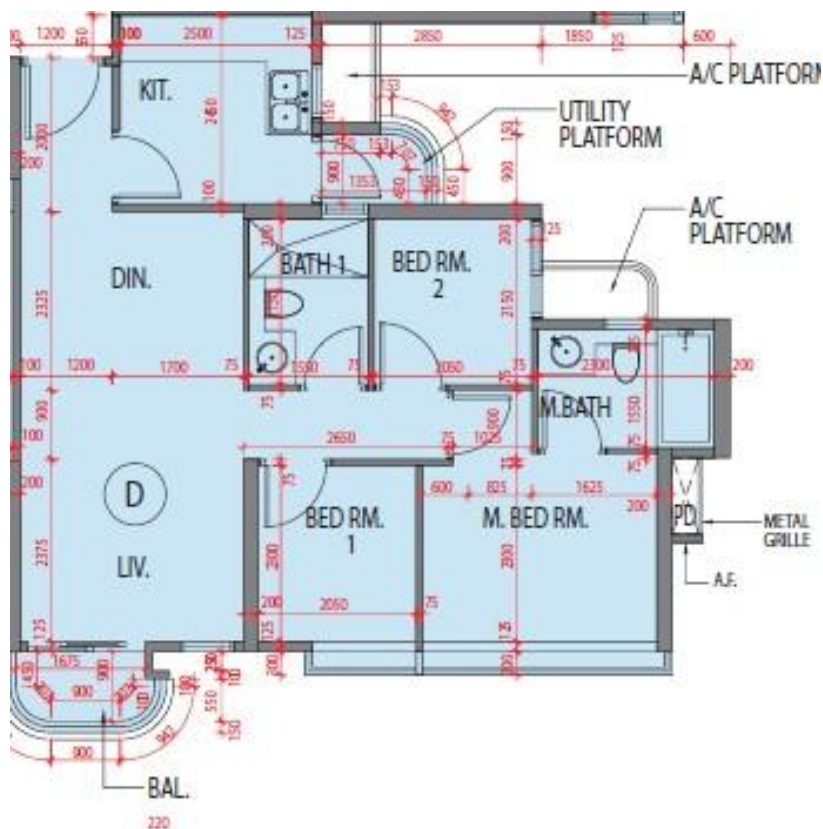

藍塘傲 Alto Residences
第3座
6-9樓D室-單位平面圖
實用面積:677呎

*本單位平面圖只作參考及內部使用。