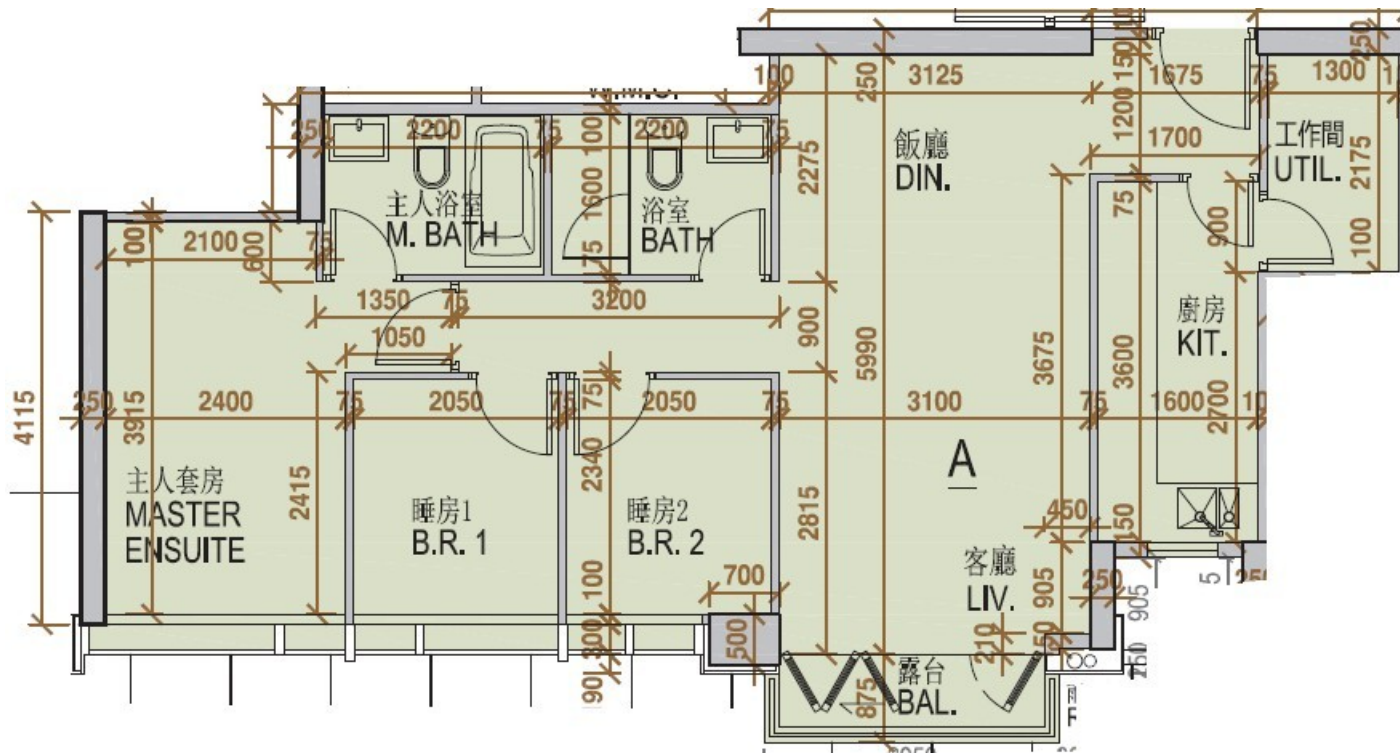

One Homantin

5座1樓

A室 - 平面圖

實用面積 : 759 呎

露台 : 28 呎

* 本單位平面圖只作參考及內部使用。