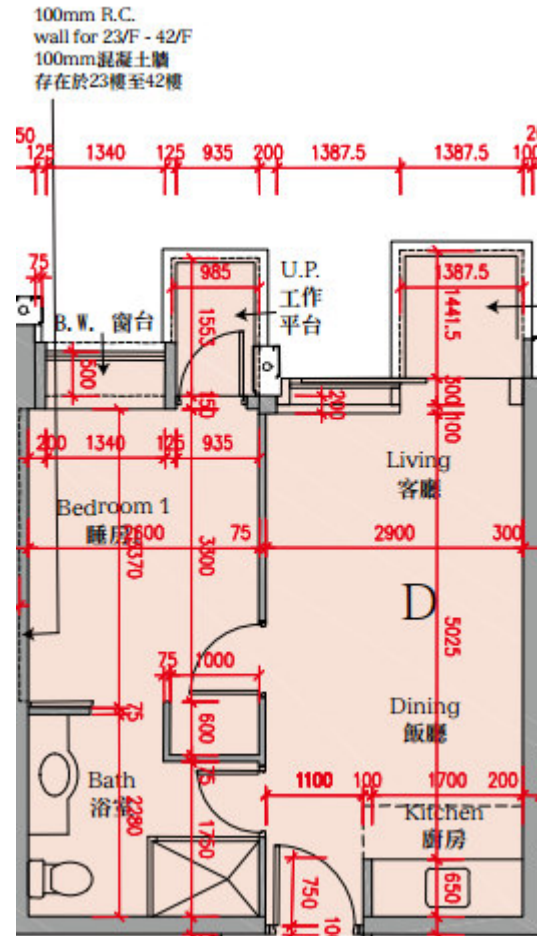

禧匯(第2期) 第3座

7樓-19樓

D單位平面圖

實用面積:432呎

*本單位平面圖只作參考及內部使用。

Pricerite實惠