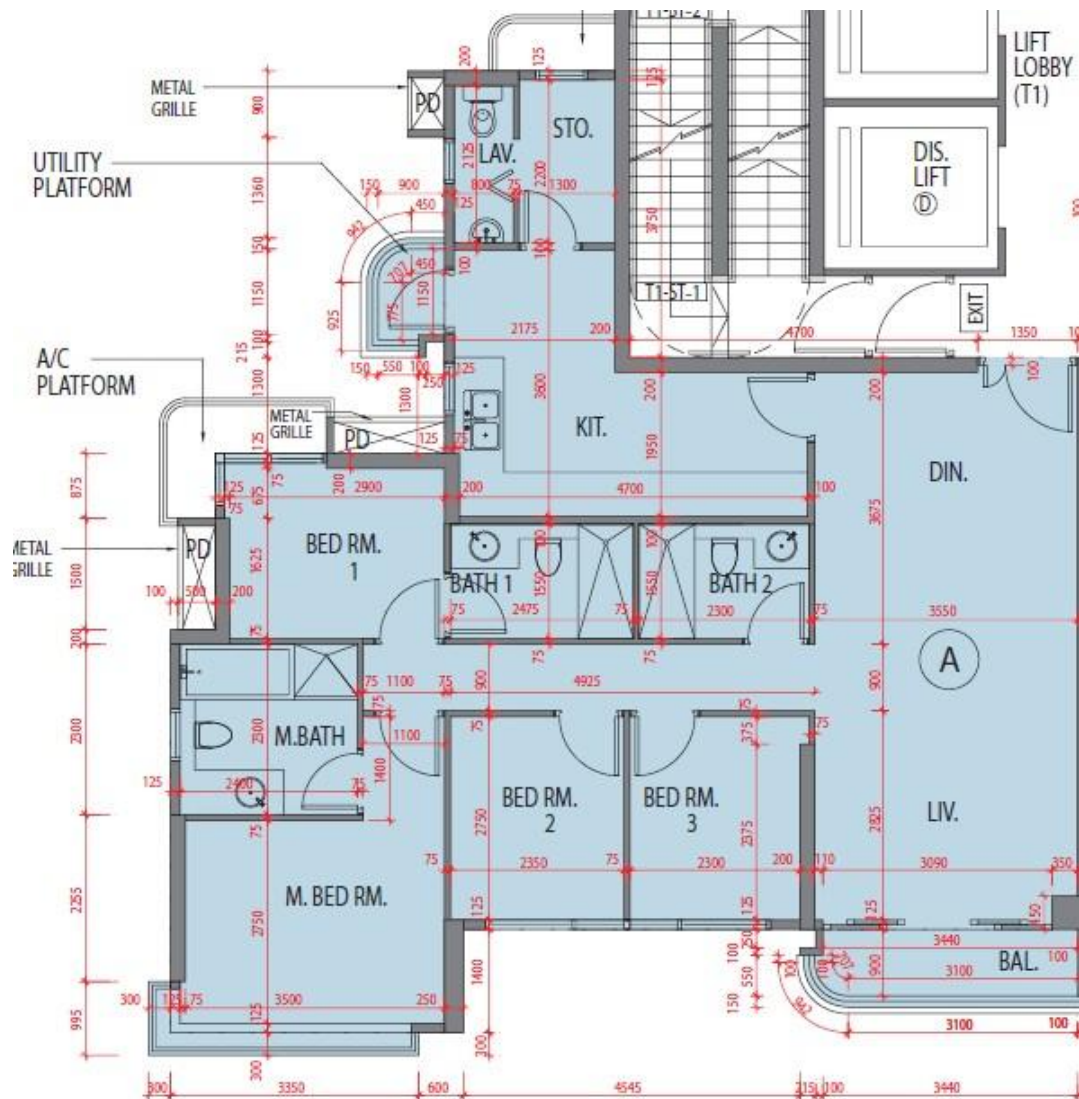

藍塘傲 Alto Residences
 第1座
 5樓A室-單位平面圖
 實用面積:1191呎

*本單位平面圖只作參考及內部使用。