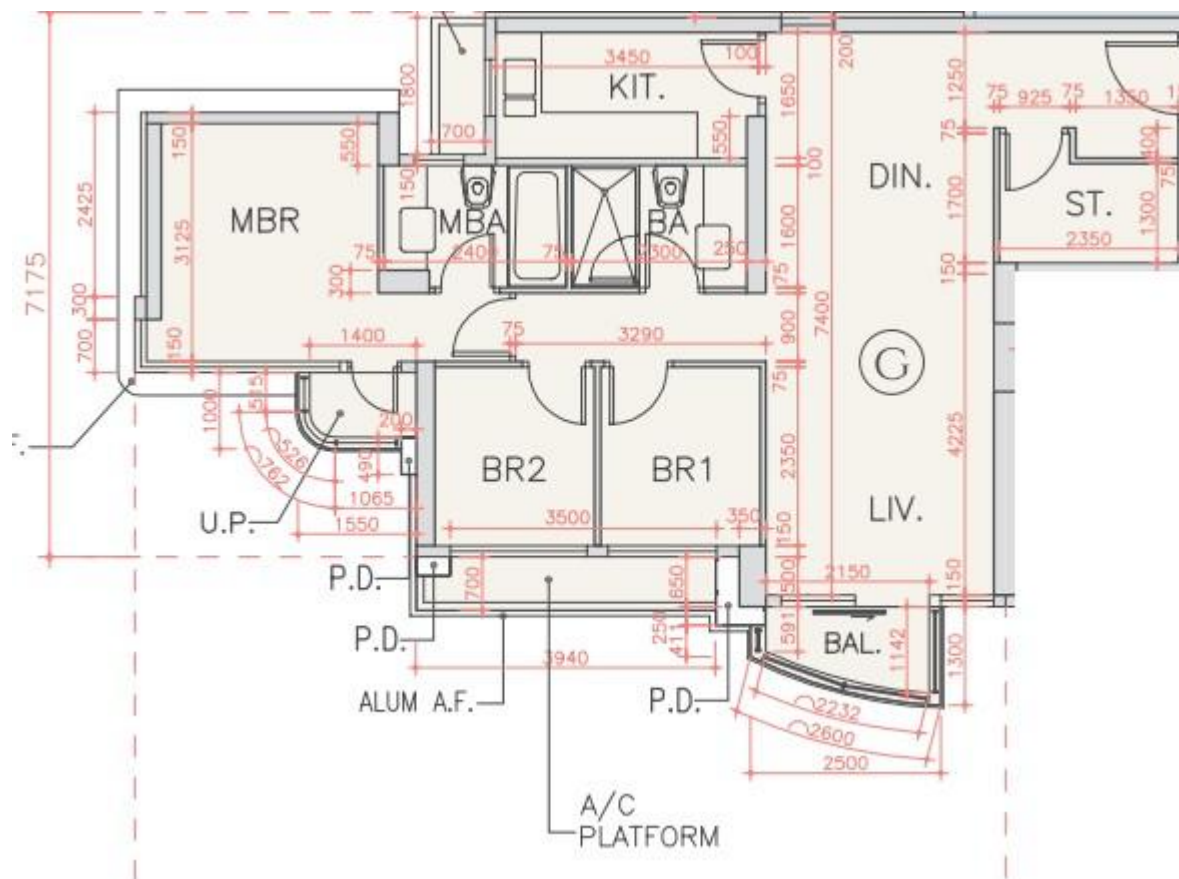

海翩滙 The Papillons 6座

17至20樓G室實用面積:

單位：858呎

露台：29呎

工作平台：16呎

*本單位平面圖只作參考及內部使用。