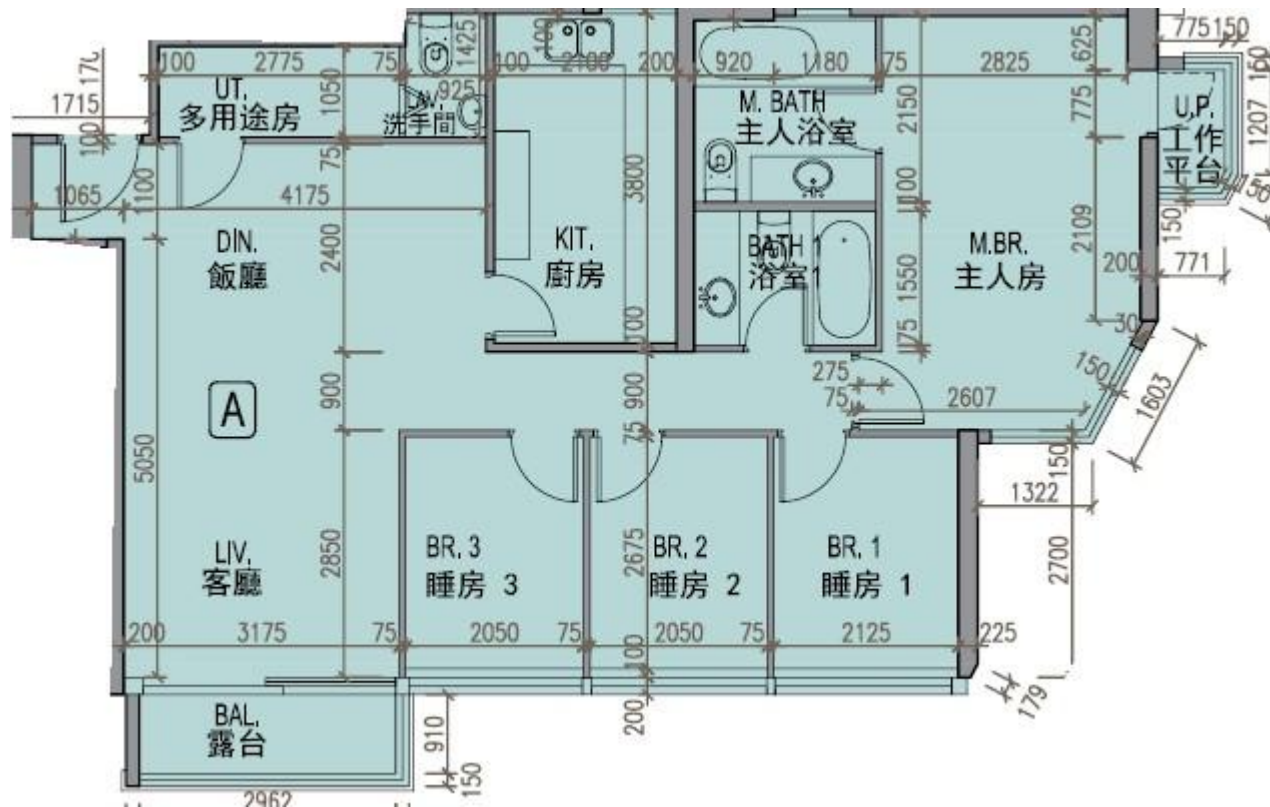

龍譽 Vibe Centro
 第2B座
 33樓A室-單位平面圖
 實用面積:1010呎
 露台:37呎

*本單位平面圖只作參考及內部使用。