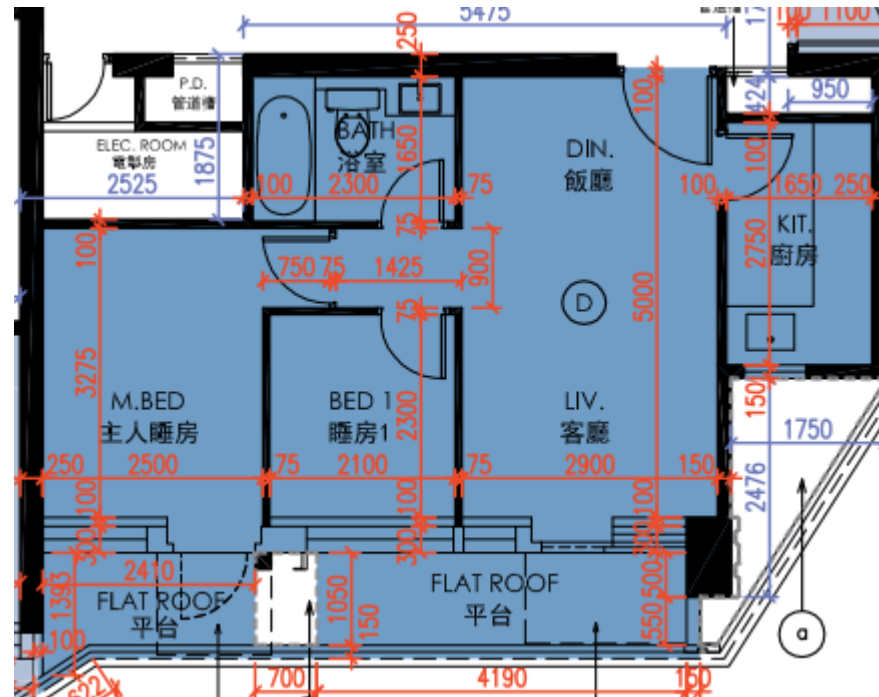

皓畋- 第3座 - 1樓

D單位平面圖

實用面積:

D: 492呎

\*本單位平面圖只作參考及內部使用。

Pricerite實惠