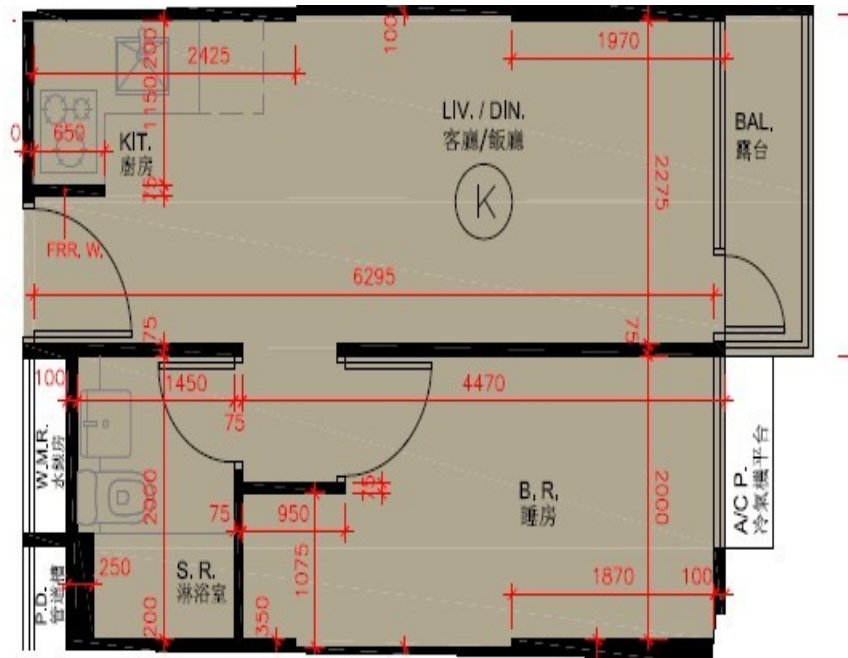

尚澄第 5 座
3,5 樓 K 室
實用面積 : 331 呎
露台 : 22 呎

* 本單位平面圖只作參考及內部使用。