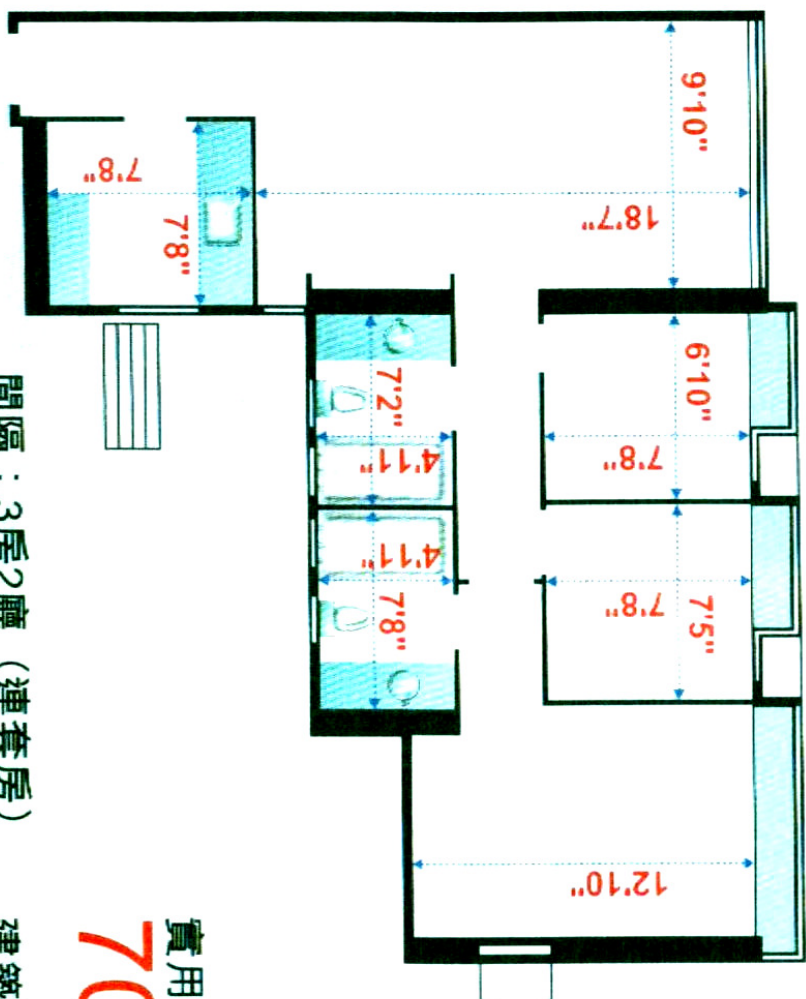

屯門 卓爾居 709 尺

7 座低層 F 室

實用面積：
709 平方呎

間隔：3房2廳（連套房）
樓底高度：8'8"
尺寸量度自7座低層F室

建築面積：
925 平方呎