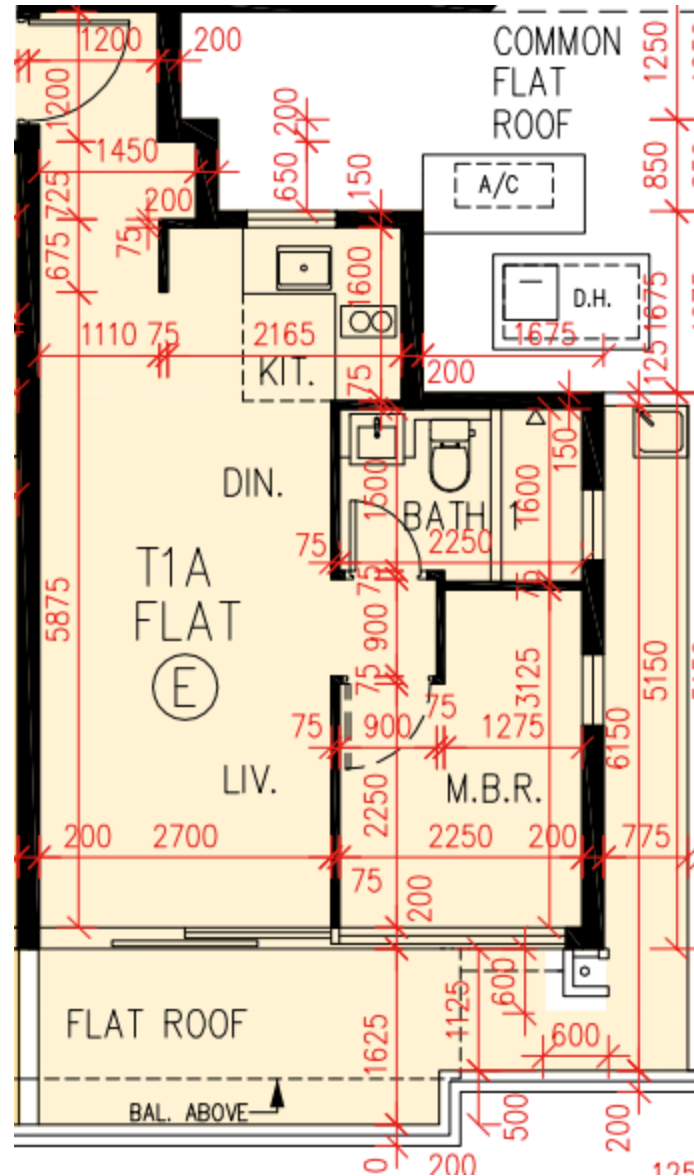

PARK YOHO Sicilia- 第1A座 - 1樓

E單位平面圖

實用面積:

E: 397呎

*本單位平面圖只作參考及內部使用。