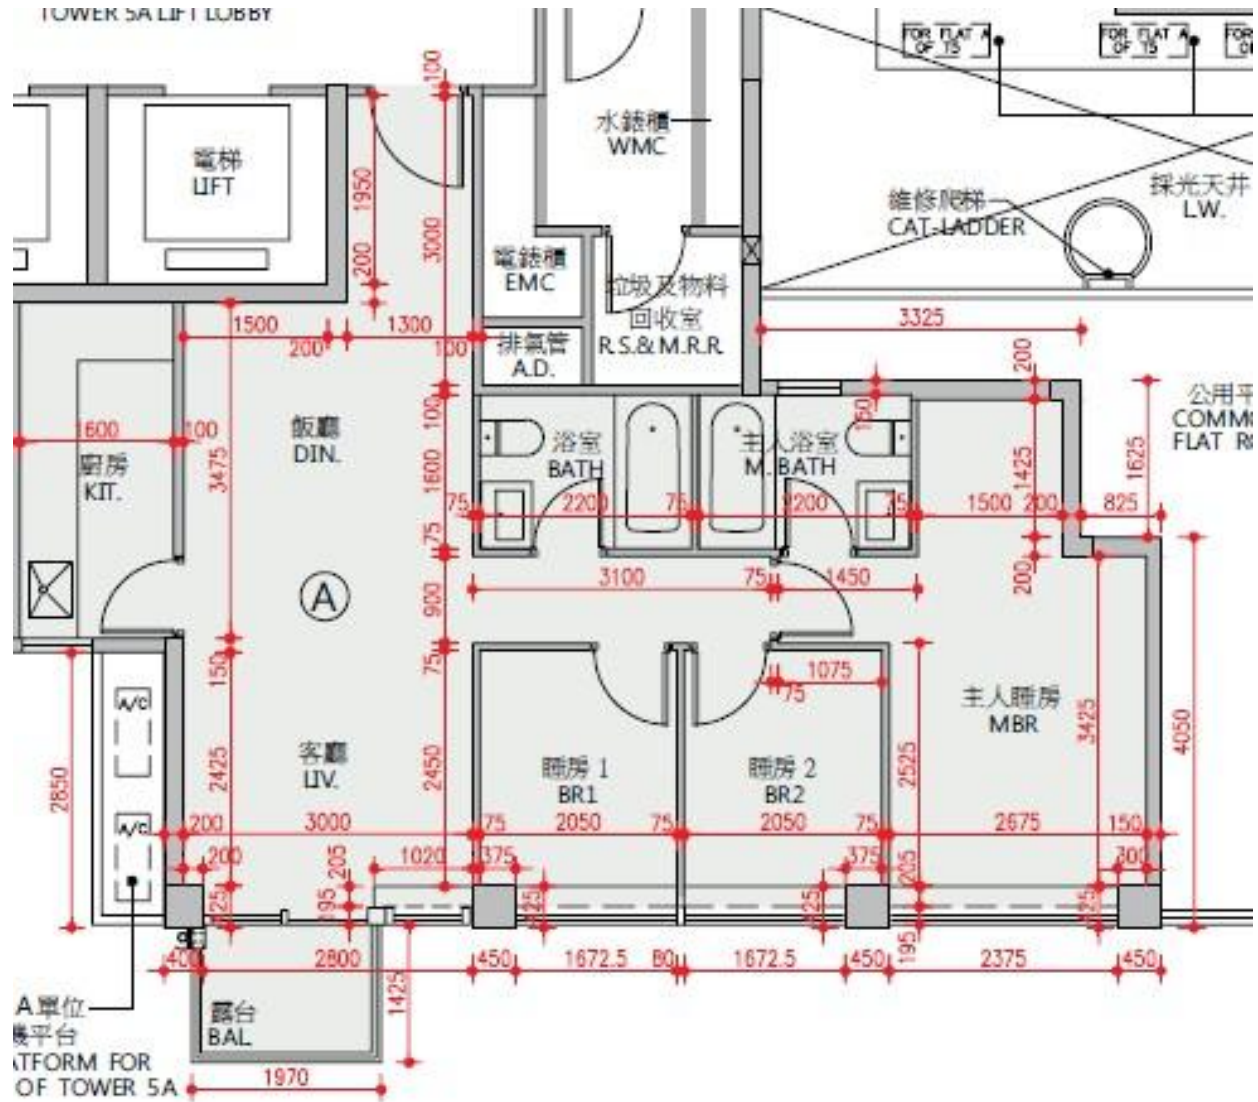

NAPA
 第5A座
 1樓A室-單位平面圖
 實用面積:781呎

*本單位平面圖只作參考及內部使用。