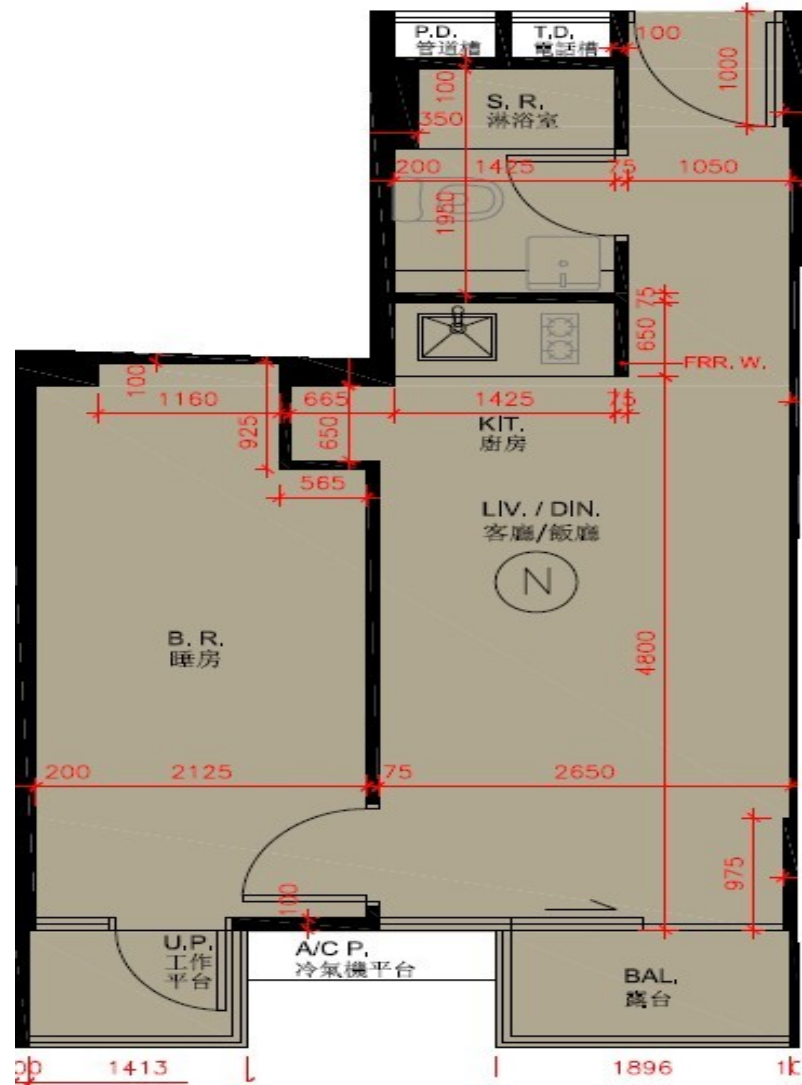

尚澄第3座

6樓N室

實用面積:391呎

露台:22呎

工作平台:16呎

* 本單位平面圖只作參考及內部使用。