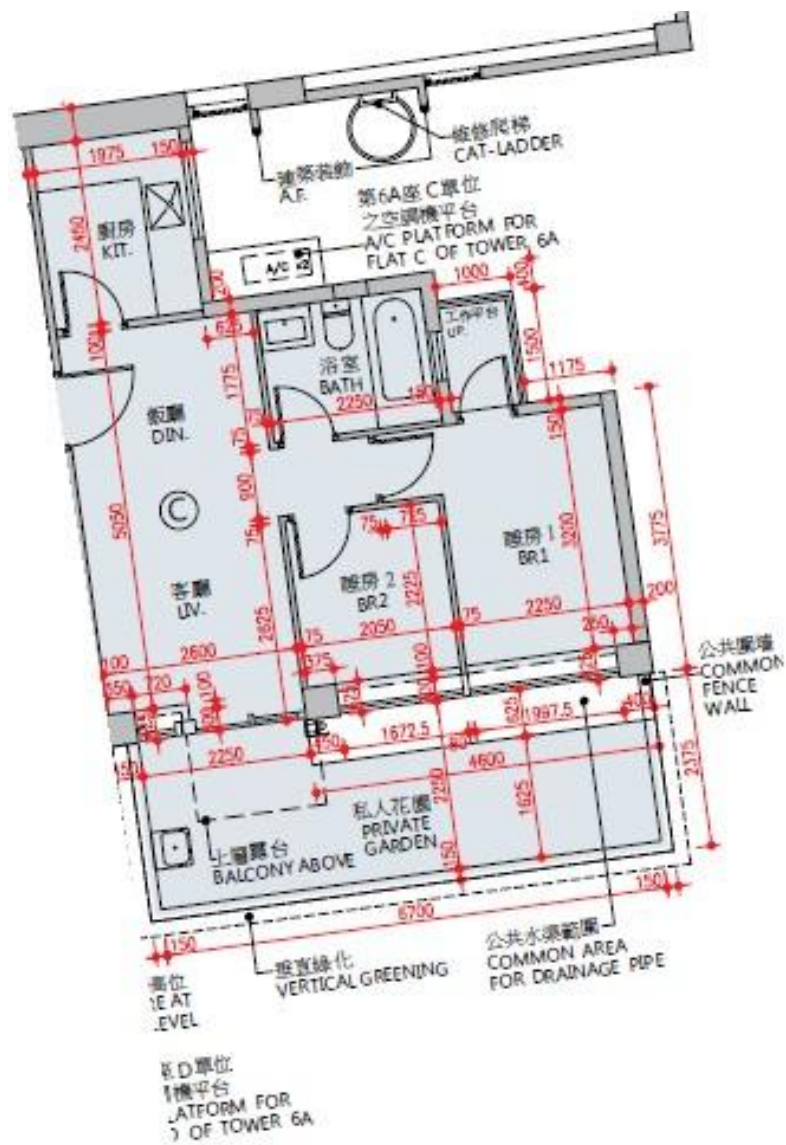

NAPA
 第6A座
 G樓C室-單位平面圖
 實用面積:484呎

*本單位平面圖只作參考及內部使用。