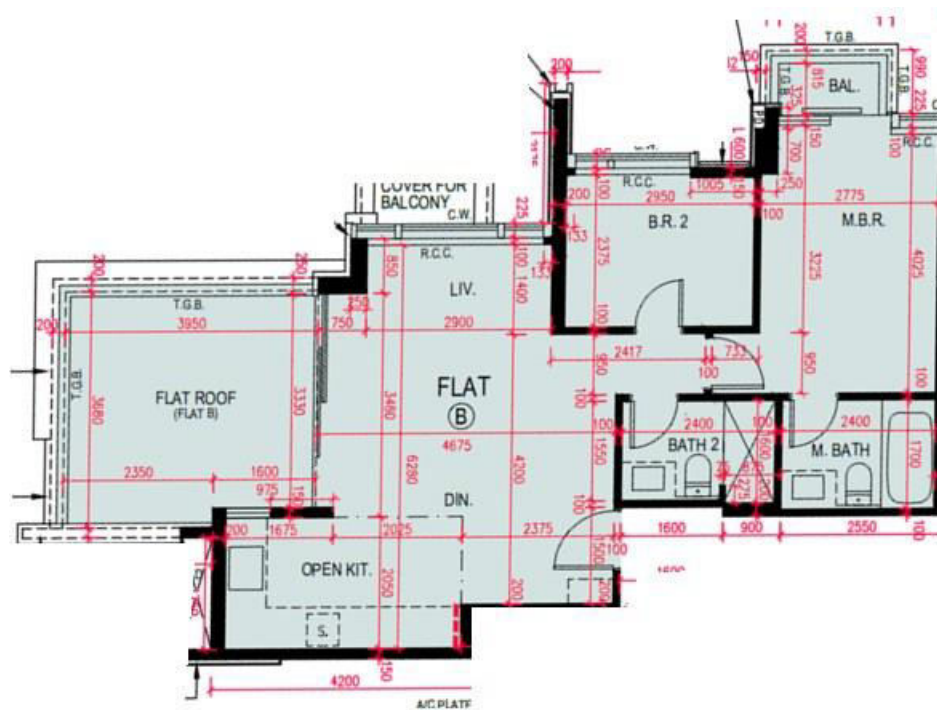

海璇5A座

21樓B室

平面圖

實用面積:718呎

露台:22呎

平台:139呎

*本單位平面圖只作參考及內部使用。