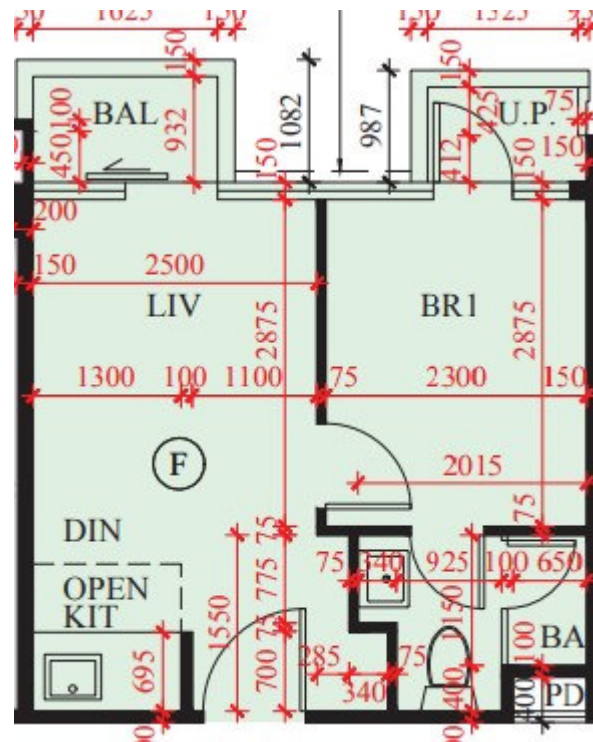

禧逸-第2座6-12、15-23/F

F位平面圖

實用面積:

單位：297呎

露台：22呎

工作平台：17呎

*本單位平面圖只作參考及內部使用。