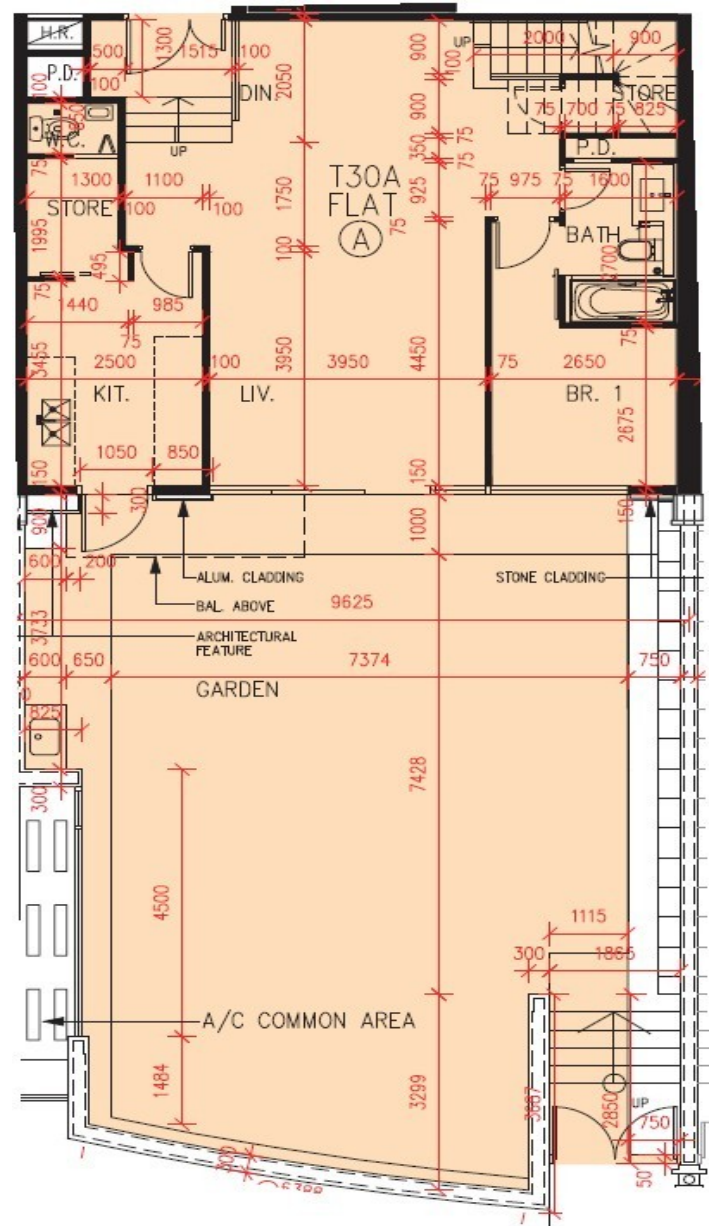

PARK YOHO Genova

第 30A 座地下及高層地下 (複式)

A 單位平面圖

實用面積 : 1702 呎

露台 : 38 呎

花園 : 965 呎

* 本單位平面圖只作參考及內部使用。