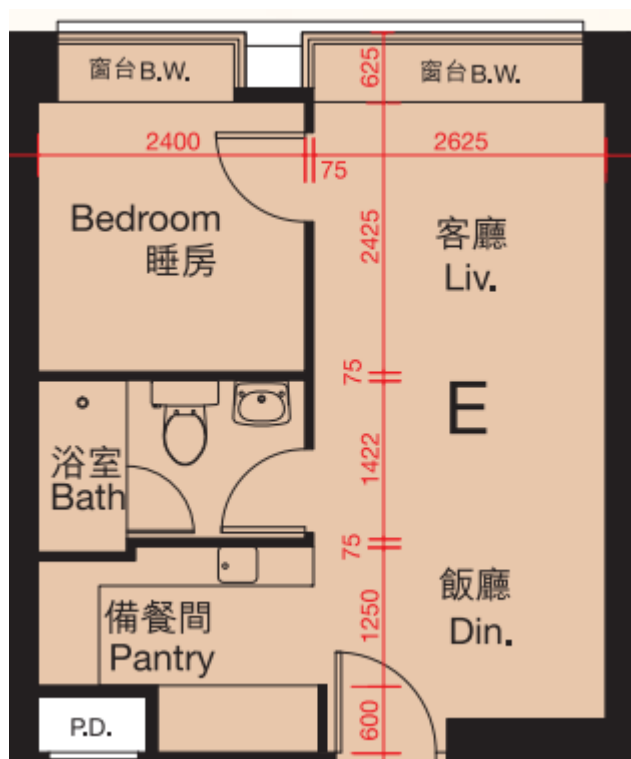

凱譽

12樓-28樓

E單位平面圖

實用面積:359呎

*本單位平面圖只作參考及內部使用。

Pricerite 實惠