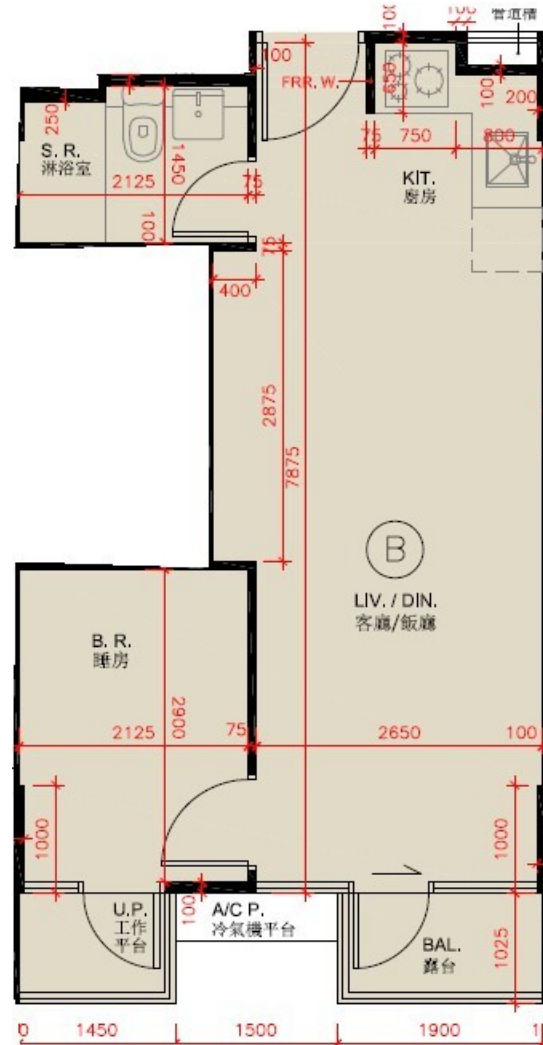

尚澄第 5 座

6 樓 B 室

實用面積 : 394 呎

露台 : 22 呎

工作平台 : 16 呎

* 本單位平面圖只作參考及內部使用。