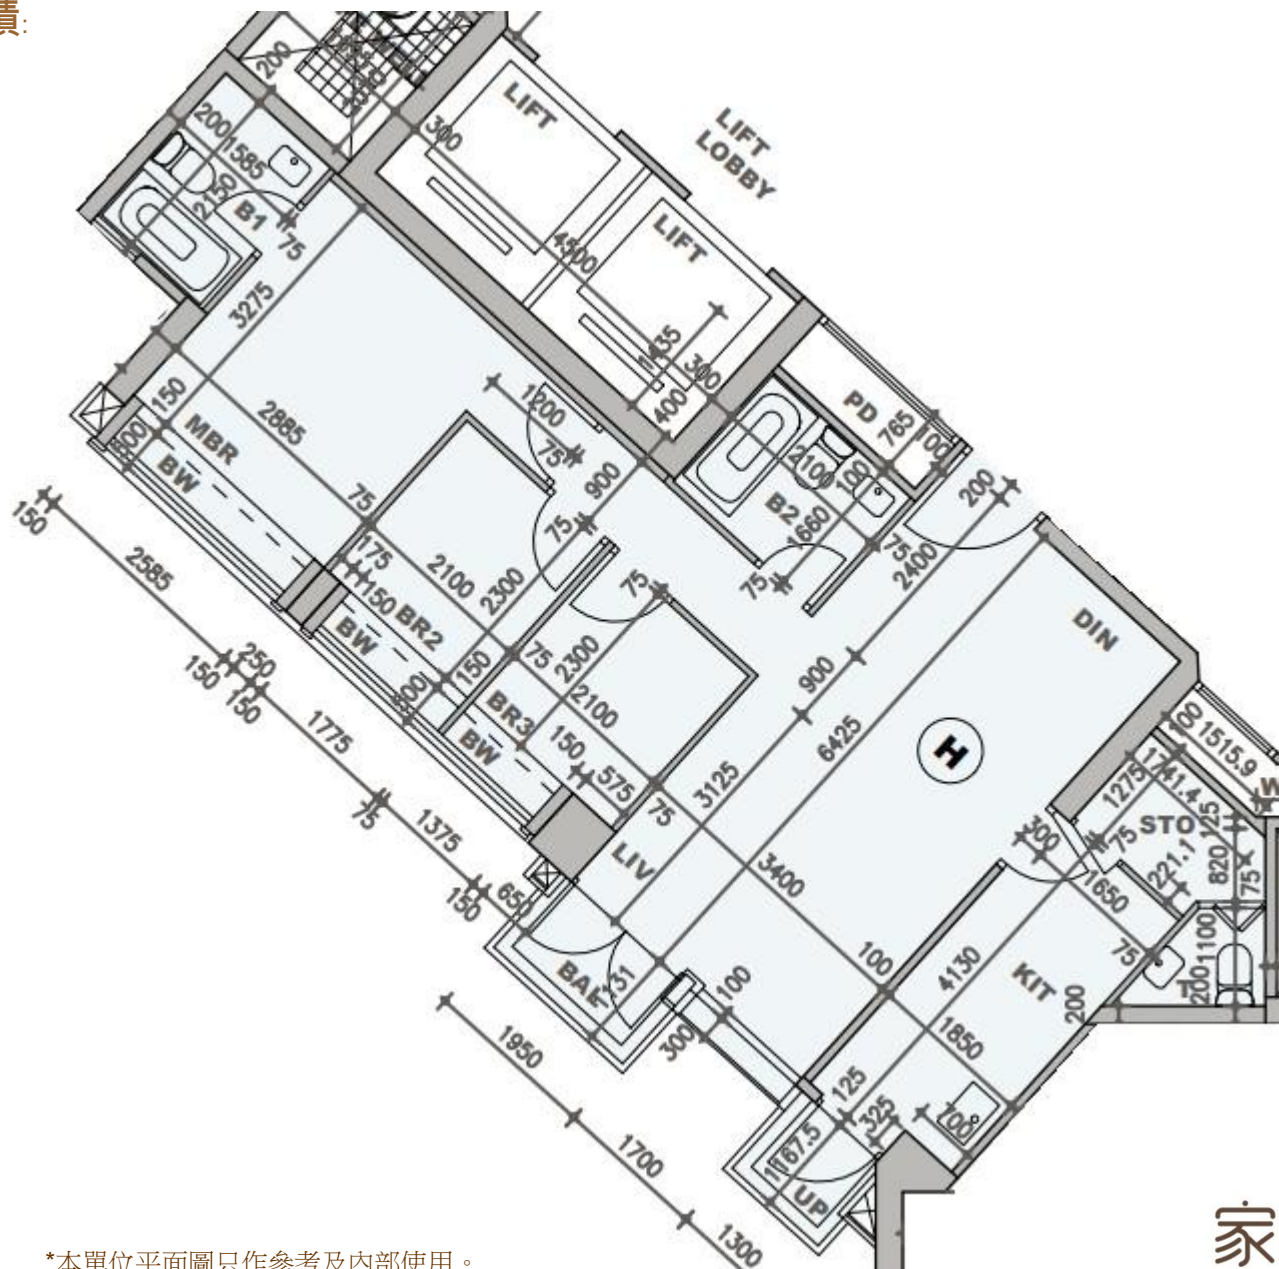

# 柏蔚山 Fleur Pavilia 3座

6至25樓H室實用面積:

單位：832呎

露台：24呎

工作平台：16呎

窗台：34呎

\*本單位平面圖只作參考及內部使用。