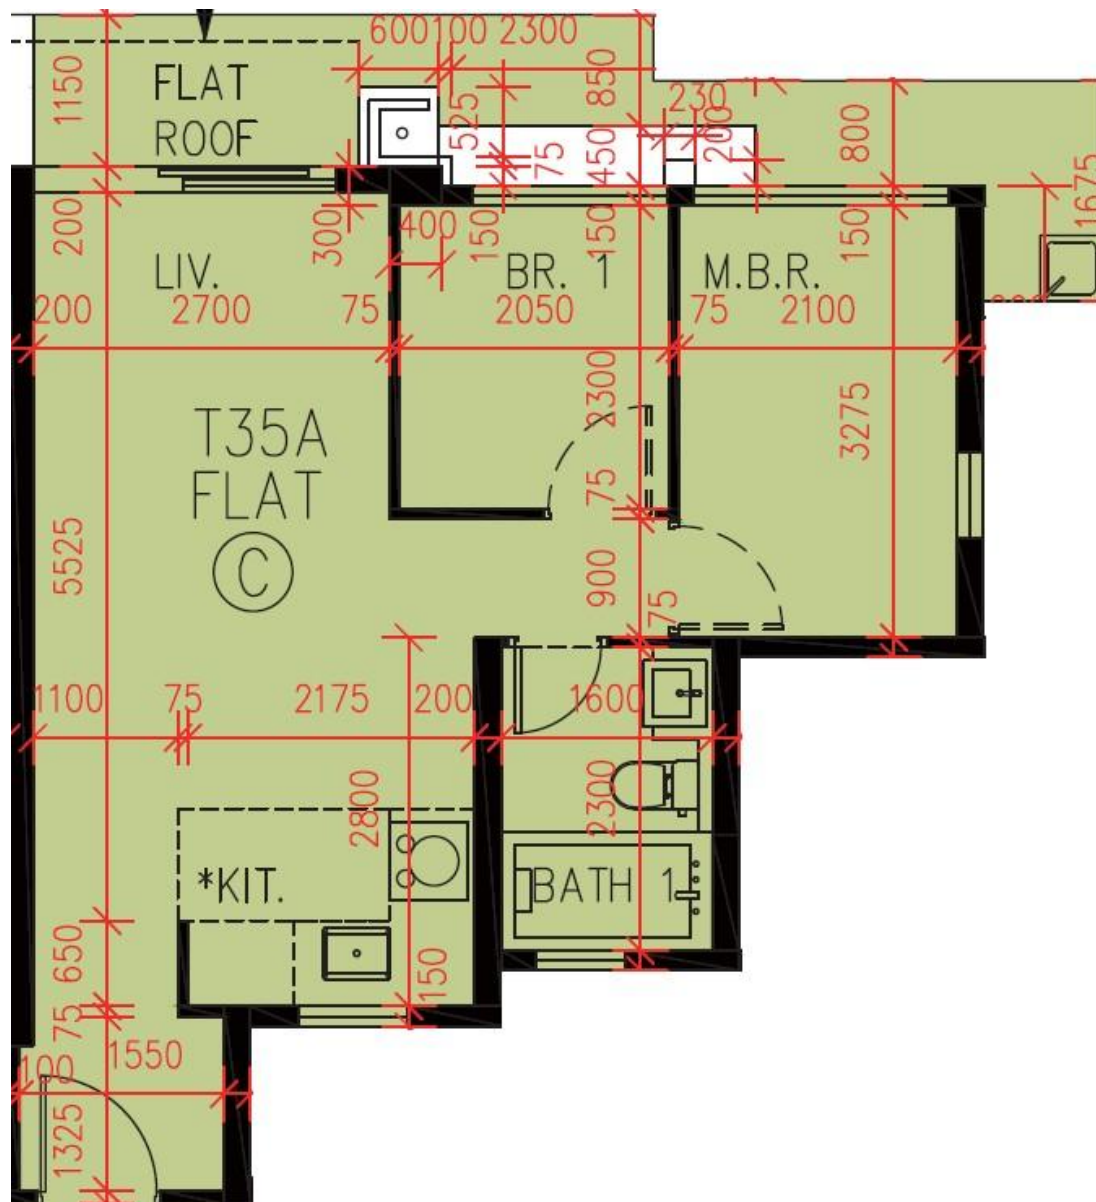

PARK YOHO Milano  
35A座1樓C室-單位平面圖

實用面積:468呎

露台: 0呎

工作平台: 0呎

\*本單位平面圖只作參考及內部使用。