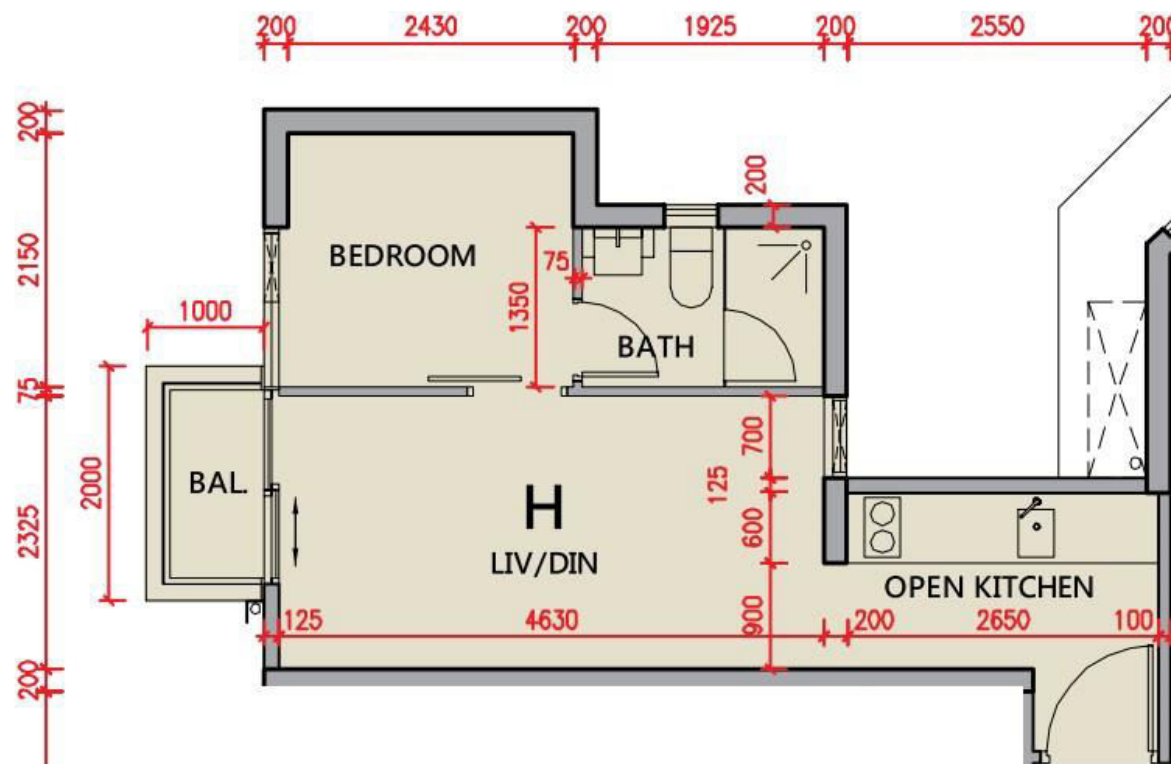

豐宴 21-23樓

H室

平面圖

實用面積: 322尺

露台: 22尺

*本單位平面圖只作參考及內部使用。