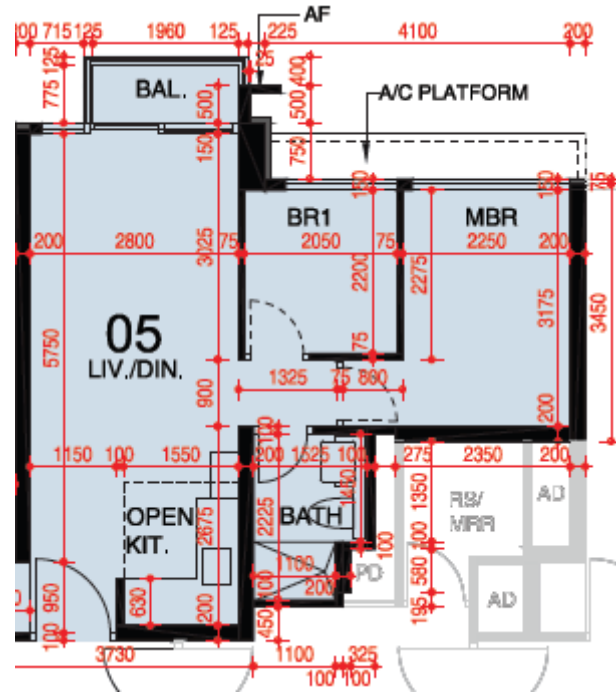

東環 第6A座

3,5-12,15-22樓

05單位平面圖

實用面積:463呎

*本單位平面圖只作參考及內部使用。

Pricerite 實惠